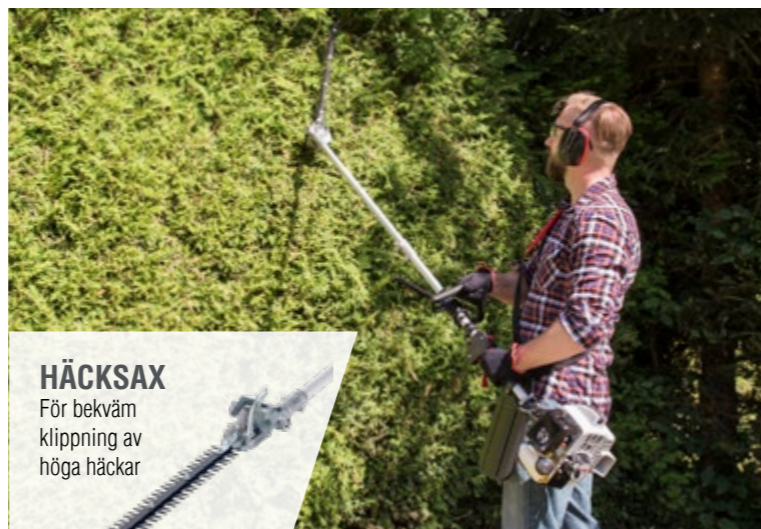

COMFORT

Motor	2-takt
Effekt	26 ccm / 0,75 kW / 1,02 hk
Klippbredd	41 cm tråd / 25 cm kniv
Skärtråd	Dubbeltråd av nylon 5 m, Ø 2,5 mm
Trådmatning	Tipp-automatik
FAST & EASY Snabbträdning av tråden	✓
Klipplängd / svärdlängd	39 cm häcksax / 25 cm stängsåg
Styre	Aluminium, delbart
Extrahandtag	✓ Reglerbart
I leveransen ingår	Bärsele, metallsvyklinga, tillsatserna röjsåg, stängsåg och häcksax, 80 cm skaffförlängning
Vikt ca	4,1 kg (basenhet)
Art.nr	113 787
EAN	400 371 806 0720