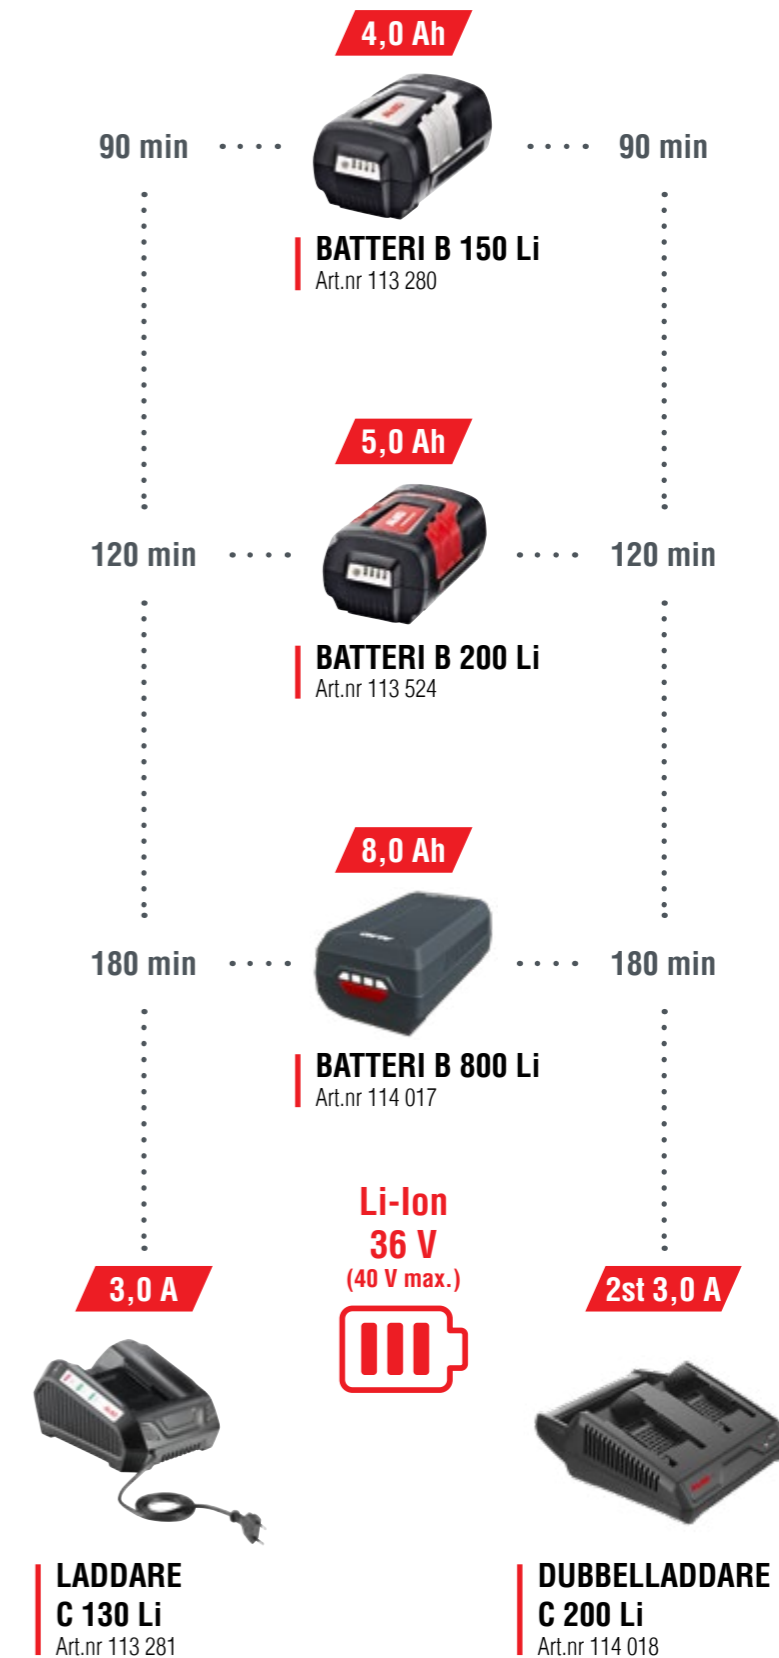

ANVÄNDNING	BETECKNING	ART. NR	KATEGORI	1 x batteri B 150 Li (4,0 Ah)	1 x batteri B 200 Li (5,0 Ah)
VERTIKALSKÄRARE					
Vertikalskäring, luftning och uppsamling	SF 4036	113 574	COMFORT	20 min	30 min
RÖJSÅG					
Trimning och beskärning	GT 4030	113 608	COMFORT	60 min	80 min
MULTITOOL					
Trimning av buskar	MT 40 med BCA 4030	113 615	COMFORT	50 min	63 min
Beskärning av höga häckar	MT 40 med HTA 4045	113 613	COMFORT	80 min	100 min
Beskärning av höga träd	MT 40 med CSA 4020	113 612	COMFORT	20 min	30 min
Trimning och beskärning	MT 40 med GTA 4030	113 614	COMFORT	50 min	63 min
LÖVBLÅSAR OCH LÖVSUG					
Blås bort löv	LB 4060	113 610	COMFORT	28 min	35 min
Suga in och blåsa bort löv	LBV 4090	113 662	PREMIUM	15 min	20 min
HÄCKSAX					
Beskärning av höga häckar	HT 4055	113 609	COMFORT	100 min	125 min
KEDJESÅG					
Såga trädstammar	CS 4030	113 616	COMFORT	20 min	30 min
SNÖSLUNGA					
Röja snö	ST 4048	113 591	COMFORT	20 min	30 min

De angivna batteritiderna motsvarar den maximala arbetstiden inklusive utträttat arbete och grundläggande underhållsarbeten som är nödvändiga för vanlig drift. Värdena är endast riktvärden som kan variera beroende på vad som klipps och användningsättet.

*Ingår i leveransen.

LADDTIDER

1 x batteri B 800 Li (8,0 Ah)	2 x batterier B 800 Li (8,0 Ah)
55 min	-
55 min	-
55 min	-
55 min	110 min
55 min	110 min
55 min	110 min
55 min	110 min
1 x batteri B 800 Li (8,0 Ah)	
40 min	
108 min	
90 min	
144 min	
72 min	
90 min	
50 min	
27 min	
180 min	
36 min	
40 min