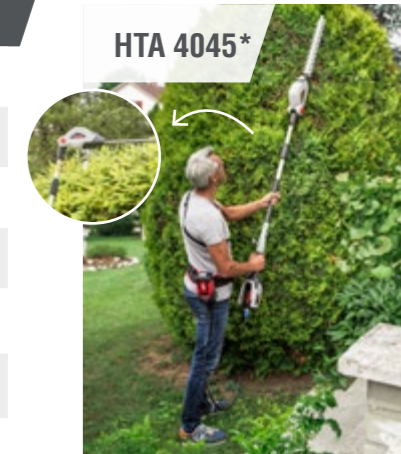

MULTITOOLS

FÖRDELARNA MED VÅRA MULTITOOLS

EN MASKIN – MÅNGA MÖJLIGHETER

Oavsett om du ansar på marken eller högt uppe: med metallslyklinga och tillsatserna röjsåg, stångsåg och stånghäcksax är våra multitools väl rustat för alla användningsområden i och kring trädgården. Den dragstarka basenheten finns i en bensindriven och en batteridriven version.

MT 40 basmaskin

COMFORT

Batteriserie	AL-KO 36 V III
Effekt	Li-Ion 36 V (40 V max.) 4,0 Ah / 5,0 Ah / 8,0 Ah**
Material	Aluminium / plast
Vikt ca	1 kg (utan batteri) 2,4 kg (med batteri)

UTAN BATTERI OCH LADDARE

Art.nr	113 611
EAN	400 371 805 8468

AL-KO 36 V III

BATTERIDRIVET MULTITOOL

Stångsåg CSA 4020*

Stånghäcksax HTA 4045*

Klipplängd	20 cm	45 cm
Klipptjocklek	10 cm	2 cm
Arbetshöjd	Upp till 4 m	Upp till 3,5 m
Hastighet	4,2 m/s	1 300 v/min
Klipprincip	Kedja	Motlöpande säkerhetskniv
I leveransen ingår	70 cm skaffförlängning, bärsele	70 cm skaffförlängning, bärsele
Vikt ca	2,2 kg	2,3 kg
Art.nr	113 612	113 613
EAN	400 371 805 8475	400 371 805 8482

SKANNA QR-KODEN OCH LADDA NER PRODUKTINFORMATIONEN

Trimmer GTA 4030*

Röjsåg och trimmer BCA 4030*

Klippbredd	30 cm	30 cm tråd / 23 cm kniv
Skärtråd	Nylontråd	Nylontråd
Reglerbart extrahandtag	✓	✓
Svängbar växtskyddsbygel	✓	✓
I leveransen ingår	Extra handtag och trådspole med Tipp-automatik	Extra handtag, slyklinga och trådspole med Tipp-automatik
Vikt ca	1,8 kg	1,8 kg
Art.nr	113 614	113 615
EAN	400 371 805 8499	400 371 805 8505

GTA 4030

SKANNA QR-KODEN OCH LADDA NED HELA MULTITOOL-PRISLISTAN