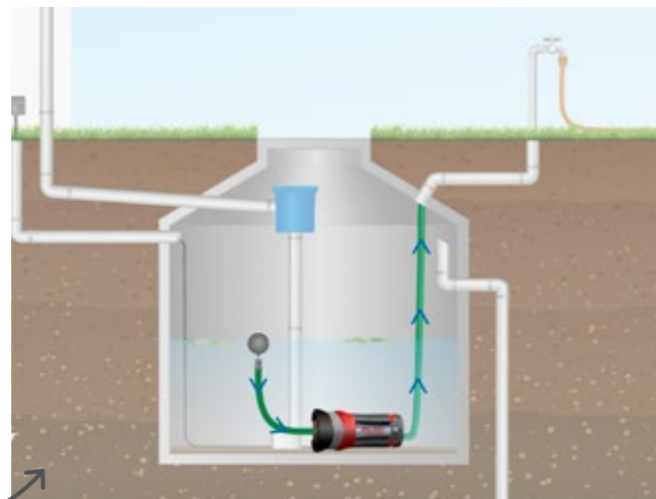

ANVÄNDNINGSMÖJLIGHETER

- DIREKT, TRYCKSTARK BEVATTNING FRÅN BRUNNAR OCH CISTERNER
- PERMANENT NEDSÄNKT FÖR DRIFT AV TRÄDGÅRDSSPRIDARE OCH ANDRA BEVATTNINGSSYSTEM
- FÖR HELAUTOMATISK, LJUDLÖS HUSHÅLLSVATTENFÖRSÖRJNING

FLEXIBEL ANVÄNDNING

Med allt från att driva enkla vattenspridare till komplexa bevattningssystem och automatisk hushållsvattenförsörjning – de dränkbara tryckpumparna kombinerar fördelarna hos en tryckpump och en dränkbar pump. Inklusive torrgångsskydd. Inte godkänt för dricksvatten.