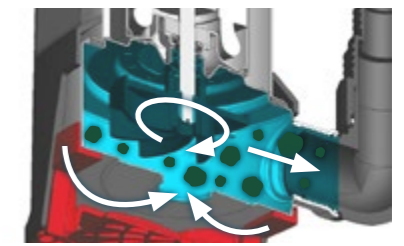

MED HÖG KAPACITET OCH ROBUST

Med en flödesmängd upp till 20 000 l/h och en maximal partikelstorlek på 38 mm har **PREMIUM** pumpen en enastående kapacitet. Tack vare huset av kromnickelstål och plast är den dessutom långtidsskyddad mot rost.

Tillgängligt på **PREMIUM** modellen.

DRÄNKBARA PUMPAR FÖR SMUTSVATTEN

SKANNA QR-KODEN OCH
LADDA NER