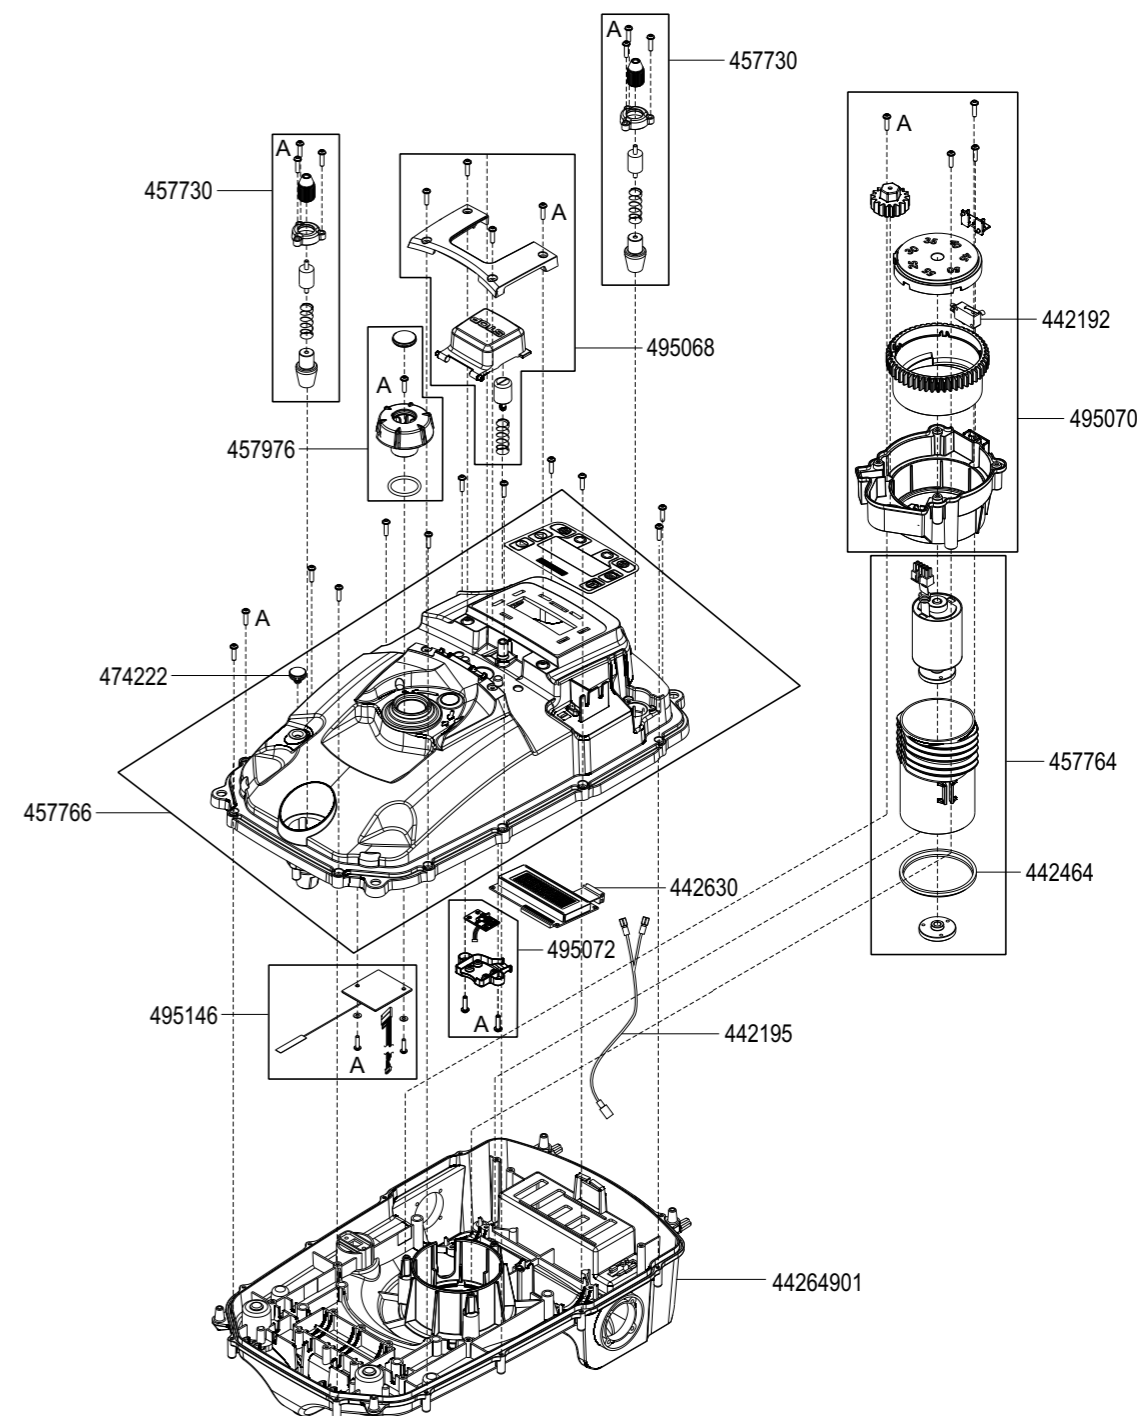

RESERVDELAR

RESERVDELAR

VÅR ERFARENHET GARANTERAR DIN SÄKERHET OCH KOMFORT

AL-KO Gardentech står för högsta kvalitet. Även om produkterna används ofta övertygar de med sin otroligt långa livslängd. Men trots det kan det hända att delar måste bytas på grund av slitage eller reparationer. I sådana fall bör du definitivt satsa på originalreservdelar och -tillbehör från AL-KO. Högsta kvalitet och fullständig säkerhet kan enbart garanteras med komponenter som in i minsta detalj uppfyller de tekniska och kvalitetsmässiga krav som gäller för alla produkter från AL-KO.

De flesta originalreservdelar och -tillbehör som behövs kan du när som helst få tag på hos AL-KO Ginge A/S. Denna service minimerar alltså reparationstiderna för dina maskiner. Dessutom måste originalreservdelar och -tillbehör från AL-KO användas för att säkerställa att alla komponenter som är avstämda mot varandra fungerar optimalt tillsammans och för att AL-KO produktens höga kvalitet och pålitlighet ska bevaras. Det är även så att garantin endast gäller eller fortsätter att gälla i händelse av en reparation om

originalreservdelar och -tillbehör från AL-KO används. Det finns också fler speciella fördelar med originalreservdelarna från AL-KO. Varje förbättring som görs på de serietillverkade produkterna överförs till de motsvarande originalreservdelarna också. Med allt från en enkel skruv till komplexa kretskort. Allt know-how från årtionden av tillverkningserfarenhet sitter i originaldelarna från AL-KO och solo® by AL-KO.

Även våra behöriga servicepartner vinner på originalreservdelarna och -tillbehören från AL-KO. Våra skräddarsydda komponenter ger korta reparationstider och möjliggör prisvärda serviceerbjudanden.