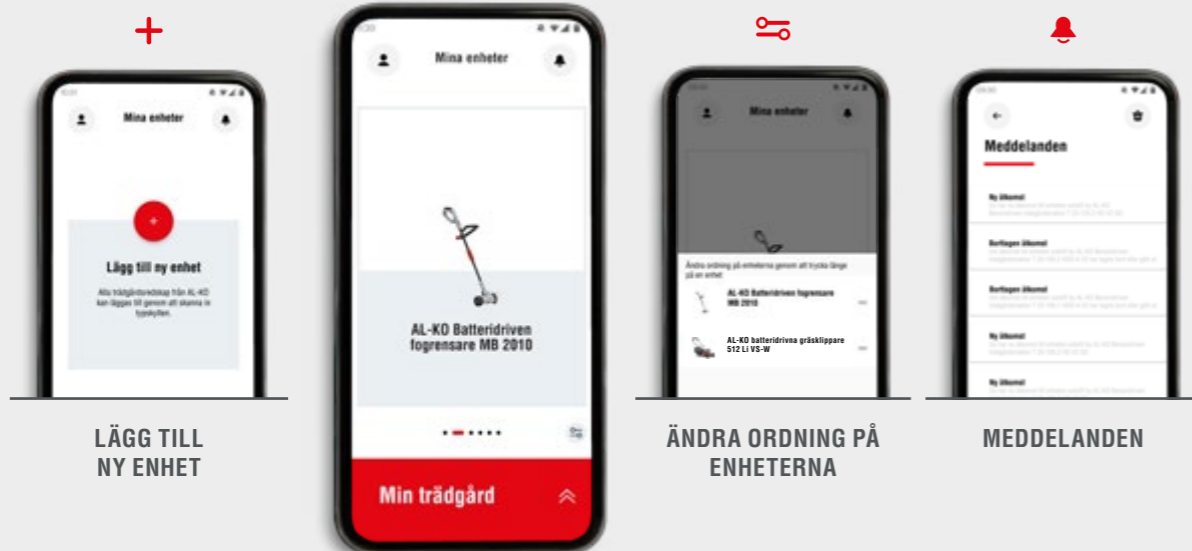

AL-KO
in TOUCH

UPPTÄCK VÅR INTELLIGENTA TRÄDGÅRDSVÄRLD!

AL-KO
in TOUCH

AL-KO inTOUCH SMART GARDEN APP

ENHETSSPECIFIKA FUNKTIONER

ALLA AL-KO ENHETER

- ✓ Tips och instruktioner för installation, drift och service
- ✓ Hitta och köp reservdelar och tillbehör

Home Connect Plus

works with **alexa**

Works with **IFTTT**

SMART HOME INTEGRATION

- ✓ Skapa interaktion mellan intelligenta enheter
- ✓ Automatisera processerna för alla enheter
- ✓ Skapa anslutningar mellan Smart Gardening och ditt smarta hem

Vår **AL-KO inTOUCH app** vidareutvecklas ständigt och nya funktioner läggs till hela tiden.

AL-KO inTOUCH SMART GARDEN APP

AL-KO[®] inTOUCH

ALLMÄNNA FUNKTIONER ALLA ENHETER

UPPTÄCK VÅR
INTELLIGENTA
TRÄDGÅRDSVÄRLD!

FLER FUNKTIONER ROBOLINHO[®] W MODELLER

Mer information om helautomatisk gräsklippning med våra robotgräsklippare finns på **sidan 32** och framåt.

SMART GARDENING

MINA ENHETER

LÄGG TILL NY ENHET

ÄNDR ORDNING PÅ ENHETERNA