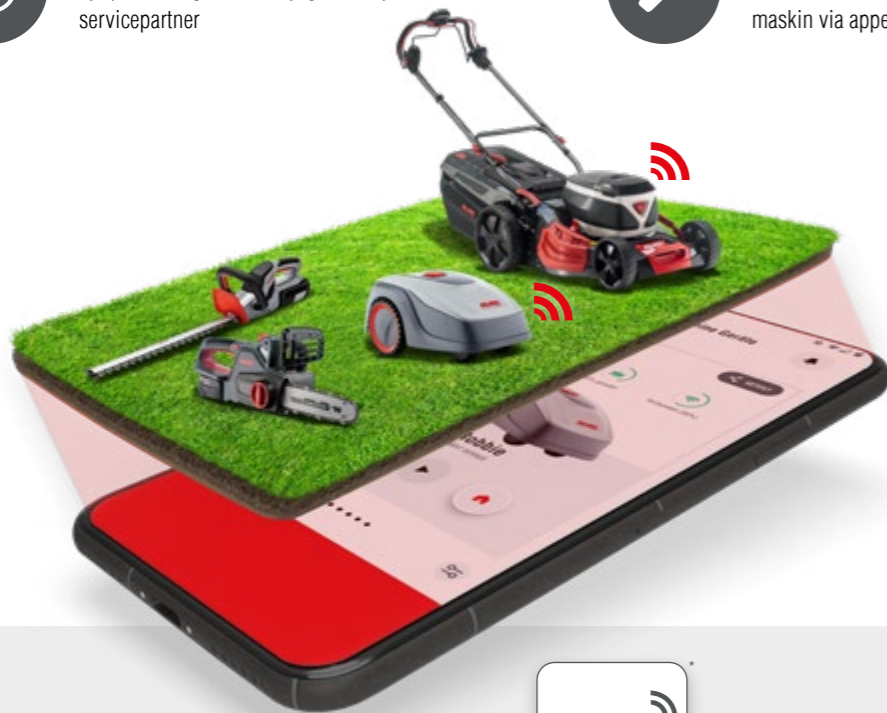

- ✓ Intelligens
- ✓ Innovativ teknik
- ✓ Ständiga framsteg

HÅLLBARHET

VÅRA EKONOMISKA MÅL

- ✓ Lokala värdeskapande processer och hållbara inköpsstrategier
- ✓ Hållbara ekonomiska resultat på samtliga verksamhetsområden

VÅRA EKOLOGISKA MÅL

- ✓ Hållbara material från tillverkning till återvinning
- ✓ Minska energiförbrukningen och det ekologiska fotavtrycket

VÅRA SOCIALA MÅL

- ✓ Maximal säkerhet och skydd för våra kunders hälsa och personuppgifter
- ✓ Bästa möjliga arbetsvillkor för våra egna och våra partners medarbetare

SMART GARDENING

ENKLARE TRÄDGÅRDSARBETE

AL-KO inTOUCH Smart Garden app optimerar och automatiserar processer på ett smart sätt och kan användas när och var som helst.

- Smart produktregistrering: Med appen inTOUCH kan du lägga till alla enheter från AL-KO i appen genom att skanna typskylten
- På semester? Inga problem. Dela din enhet med vänner, familjen eller din servicepartner
- Intelligent support: Till exempel med idrifttagningen av enheten eller genom tips om hur du använder produkten på rätt sätt
- Inget krångel: Du vet alltid vilken reservdel eller sliddel och vilket tillbehör som passar din maskin och du kan beställa direkt i vår webshop
- Du påminns i god tid om underhållsintervaller, får hjälp med frågor och möjlighet till fjärråtkomst för din servicepartner
- Alltid uppdaterad: Automatiska uppdateringar säkerställer att du enkelt kan styra och underhålla din smart-connected maskin via appen

AL-KO
in TOUCH

UPPTÄCK VÅR INTELLIGENTA TRÄDGÅRDSVÄRLD!

AL-KO
in TOUCH

AL-KO inTOUCH SMART GARDEN APP

ENHETSSPECIFIKA FUNKTIONER

ALLA AL-KO ENHETER

- ✓ Tips och instruktioner för installation, drift och service
- ✓ Hitta och köp reservdelar och tillbehör