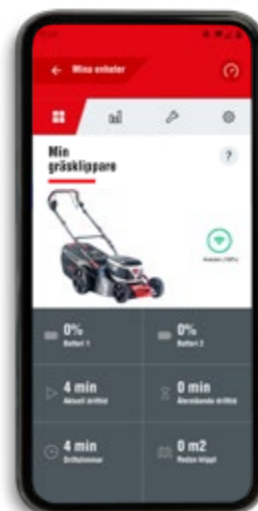

KLIPPTID

KLIPPHISTORIK

ENHETSSPECIFIKA
INSTÄLLNINGAR

AL-KO inTOUCH SMART GARDEN APP

AL-KO[®]
inTOUCH

SMART GARDENING

FLER FUNKTIONER INTELLIGENTA BATTERIDRIVNA GRÄSKLIPPARE

FLER FUNKTIONER FÖR SMART BATTERI OCH SMART LADDARE

MINA ENHETER

AL-KO Works with IFTTT

PUSH MEDDELANDEN
FÖR OLIKA
LADDNINGSNIVÅER

SMART COCKPIT

INFORMATION OCH
INTERAKTION

ENHETSSPECIFIKA
INSTÄLLNINGAR

Mer information om bekväm styrning
och smarta funktioner finns på
sidan 48 och framåt

AL-KO 36 V

UPPTÄCK
VÅR INTELLIGENTA
TRÄDGÅRDSVÄRLD!

BATTERI-TEKNIK

i Ah (amperetimme): Elektrisk laddningsmängd
A (ampere): Elektrisk strömstyrka

DEN TYSTA REVOLUTIONEN

I våra telefoner, datorer och digitalkameror – överallt finns moderna och effektiva batterier i vår vardag. Även inom trädgårdsarbetet är batterierna på frammarsch och erbjuder en mängd fördelar.