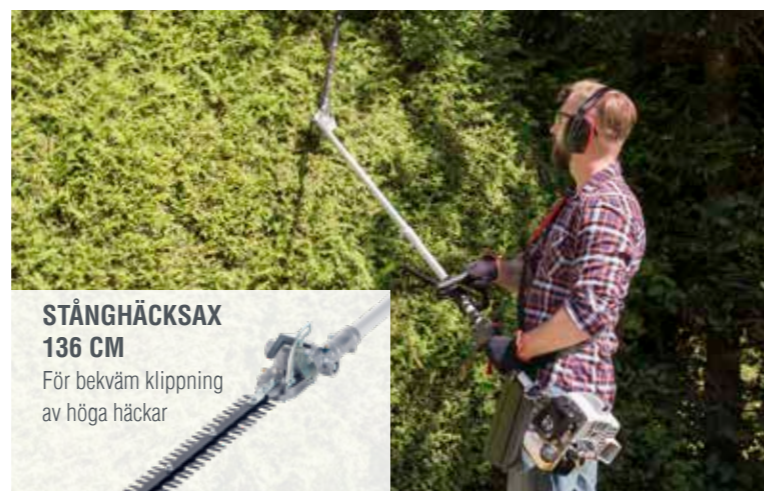

**STÅNGHÄCKSAX
136 CM**
För bekväm klippning
av höga häckar