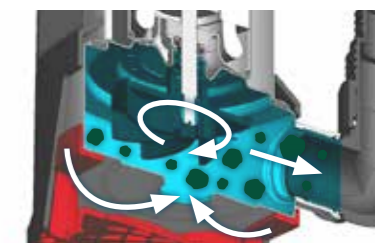

ROBUST OCH MED HÖG KAPACITET

Med en flödesmängd upp till 20 000 l/t och en maximal partikelstorlek upp till 38 mm har **PREMIUM**-pumpen en enastående kapacitet. Tack vare höljet av kromnickelstål och plast är den dessutom långtidsskyddad mot rost.

SKANNA QR-KODEN OCH
LADDA NER DATABLADEN