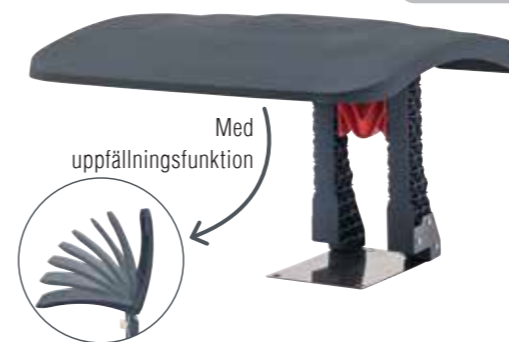

GARAGE FÖR ROBOTGRÄSKLIPPARE

Taket av UV-beständig plast skyddar alla Robolinho®-robotgräsklippare perfekt mot väder och vind medan den laddas eller står stilla, utan att störa några funktioner (de funktionella processerna). Tack vare den praktiska uppfällningsmekanismen går det alltid lätt att komma åt displayen. Den kraftiga låshaken håller fast taket även i öppet läge.

För alla Robolinho®-modeller, inkl. märlor för stadig förankring i gräsmattan.
Längd x bredd x höjd: 60 x 57 x 39 cm

EAN 400 371 835 6267
Art.nr 119 990

SKANNA QR-KODEN OCH LADDA NER
DATABLADEN

INSTALLATIONSSATS

INSTALLATIONSSATS

1 x 150 m begränsningskabel
90 x märlor
5 x kabelanslutningar

EAN 400 371 805 9540
Art.nr 127 513

INSTALLATIONSSATS

2 x 150 m begränsningskabel
270 x märlor
10 x kabelanslutningar

EAN 400 371 805 9557
Art.nr 127 514