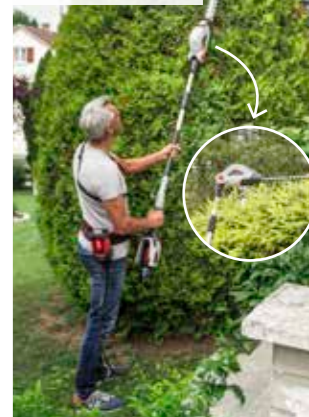

MULTITOOLS

EN MASKIN – MÅNGA MÖJLIGHETER

Oavsett om du ansar på marken eller högt upp: Med tillsatser till trimmer, röjsåg, stångsåg, häcksax och stånghäcksax är våra multitools väl rustade för alla användningsområden i och kring trädgården. Den dragstarka basenheten finns i en bensindriven och en batteridriven version.

COMFORT

Batterifamilj	AL-KO 36 V III
Effekt	Litiumjon 36 2,5 Ah** / 4,0 Ah / 5,0 Ah / 8,0 Ah***
Material	Aluminium / plast
I leveransen ingår	Tillbehör köps separat
Vikt ca	1 kg (utan batteri) 2,4 kg (med batteri)
UTAN BATTERI OCH LADDARE	EAN 400 371 805 8468 Art.nr 113 611

Alla **AL-KO 36 V** trädgårdsmaskiner kan användas med batterierna och laddarna som anges på **sidan 26**. Du hittar mer information och fler trädgårdsmaskiner som passar till denna batterifamilj på **sidorna 26-35**.

SKANNA QR-KODEN OCH LADDA NER DATABLADEN

***B800 Li litiumjon batteri 36 V 8,0 Ah kan endast användas till den här maskinen i kombination med BBA 40 batteribältet. **Tillgänglig från hösten 2024.

AL-KO 36 V III BATTERIDRIVET MULTITOOL

	Stångsågstillats CSA 4020	Stånghäcksaxtillsats HTA 4045
Klipplängd	20 cm	45 cm
Klipptjocklek	10 cm	2 cm
Arbetshöjd	Upp till 4 m	Upp till 3,5 m
Hastighet	4,2 m/s	1 300 klipp/min
Klipprincip	Kedja	Motlöpande säkerhetskniv
I leveransen ingår	70 cm skaftförlängning, bärsele	70 cm skaftförlängning, bärsele
Vikt ca	2,2 kg	2,3 kg
EAN	400 371 805 8475	400 371 805 8482
Art.nr	113 612	113 613

HTA 4045