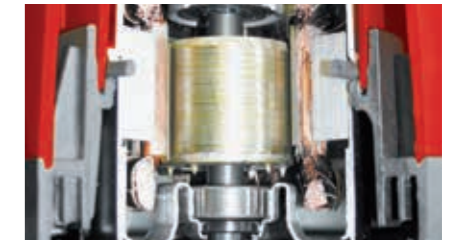

LÅNG DRIFTSTID

Den underhållsfria motorn, den specialbehandlade motoraxeln i rostfritt INOX-stål samt det glasfiberförstärkta polypropenhöljet garanterar en lång livslängd för smutsvattenpumparna från AL-KO.

SKANNA QR-KODEN OCH
LADDA NER DATABLADEN