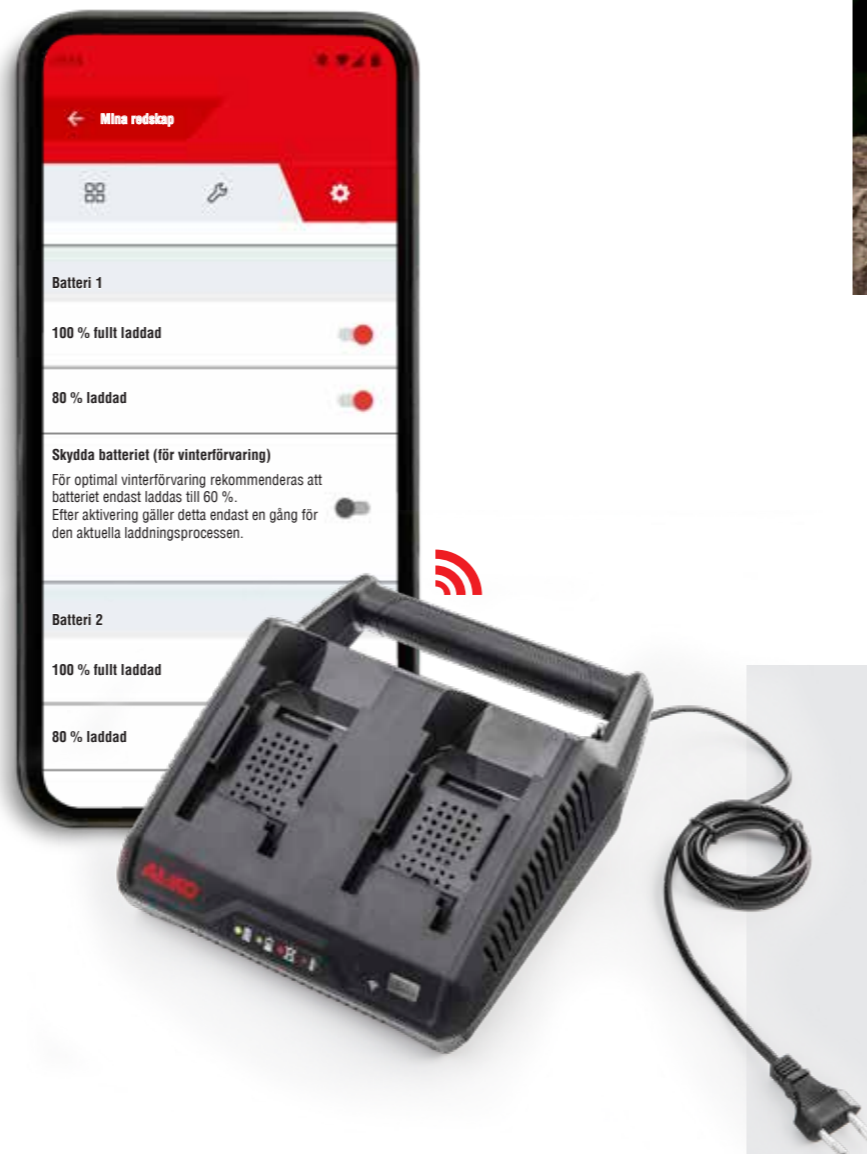

SMARTA KLIPPTIDER

KLASSISKA KLIPPTIDER

Ställ in klipptider

Smarta klipptider

Hur beräknades detta?

KLIPPTIDER

Två klipplägen kan väljas för alla Smart Connected Robolinhos® via inTOUCH Smart Garden-appen. Med de klassiska klipptiderna fastställs manuellt när och med vilket klipprogram som Robolino® ska starta. Med de nya intelligenta klipptiderna används olika parametrar som väderdata, självdefinierade uteslutningstider och trädgårdsförhållanden för att ge en exakt rekommendation för nästa klippning.

UPPTÄCK VÅR SMARTA TRÄDGÅRDSVÄRLD OCH MÅNGA ANDRA FÖRDELAR

AL-KO in TOUCH SMART GARDEN-APP

SMART POWER

SMART LADDARE

Med den smarta **LADDARE C 200 Li (Art.nr 114 018)** kan olika uppgifter hämtas via INTOUCH Smart Garden-appen. På så sätt kan batterispecifika värden som temperatur och drifttid visas.

Inställningarna för push-meddelanden för respektive batterifack kan ställas in individuellt. Detta gör det möjligt för användaren att kontrollera hur långt laddningen har kommit för varje batteri. Åtkomstdata till WiFi skickas till Smart Connected-upsättningen via Bluetooth®. Laddaren är dessutom kompatibel med Amazon Alexa. Detta gör det möjligt att fråga efter aktuell laddningsstatus med röststyrning.

Du hittar mer information om våra smarta batterier och laddare på sidan 26.

SMART BATTERI

Det smarta batteriet **B 800 Li (Art.nr 114 017)** är anslutet till vår INTOUCH Smart Garden-app via Bluetooth®. Med realtidsövervakning av battericeller, dagliga uppdateringar av långsiktiga batteridata eller aktuell laddningsnivå har du alltid den bästa överblicken över batteriets prestanda.