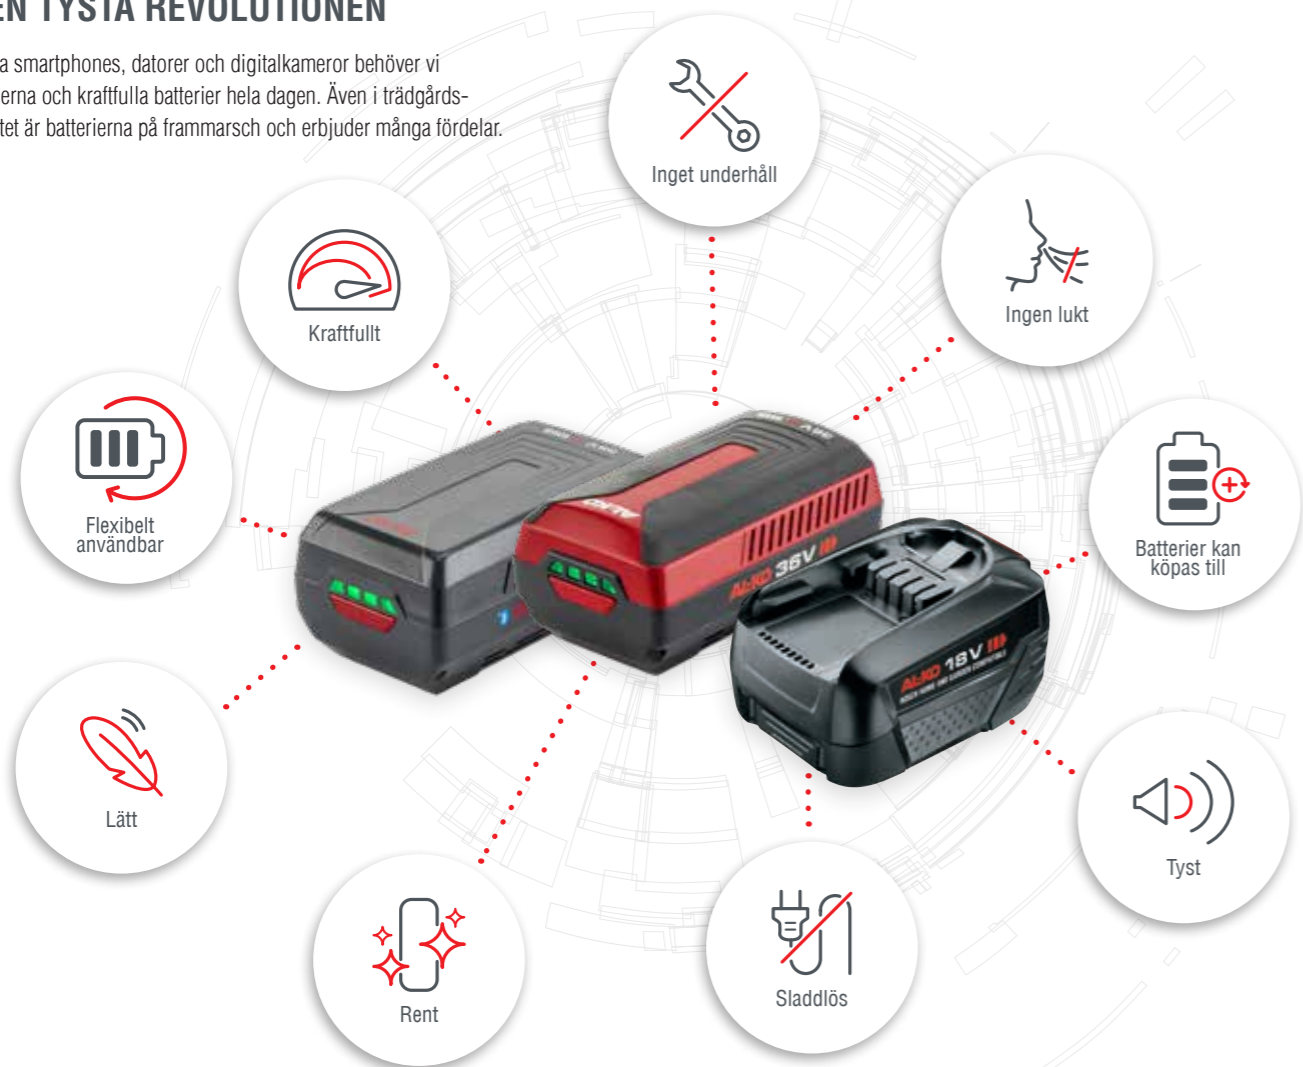

DEN TYSTA REVOLUTIONEN

I våra smartphones, datorer och digitalkameror behöver vi moderna och kraftfulla batterier hela dagen. Även i trädgårdsarbetet är batterierna på frammarsch och erbjuder många fördelar.