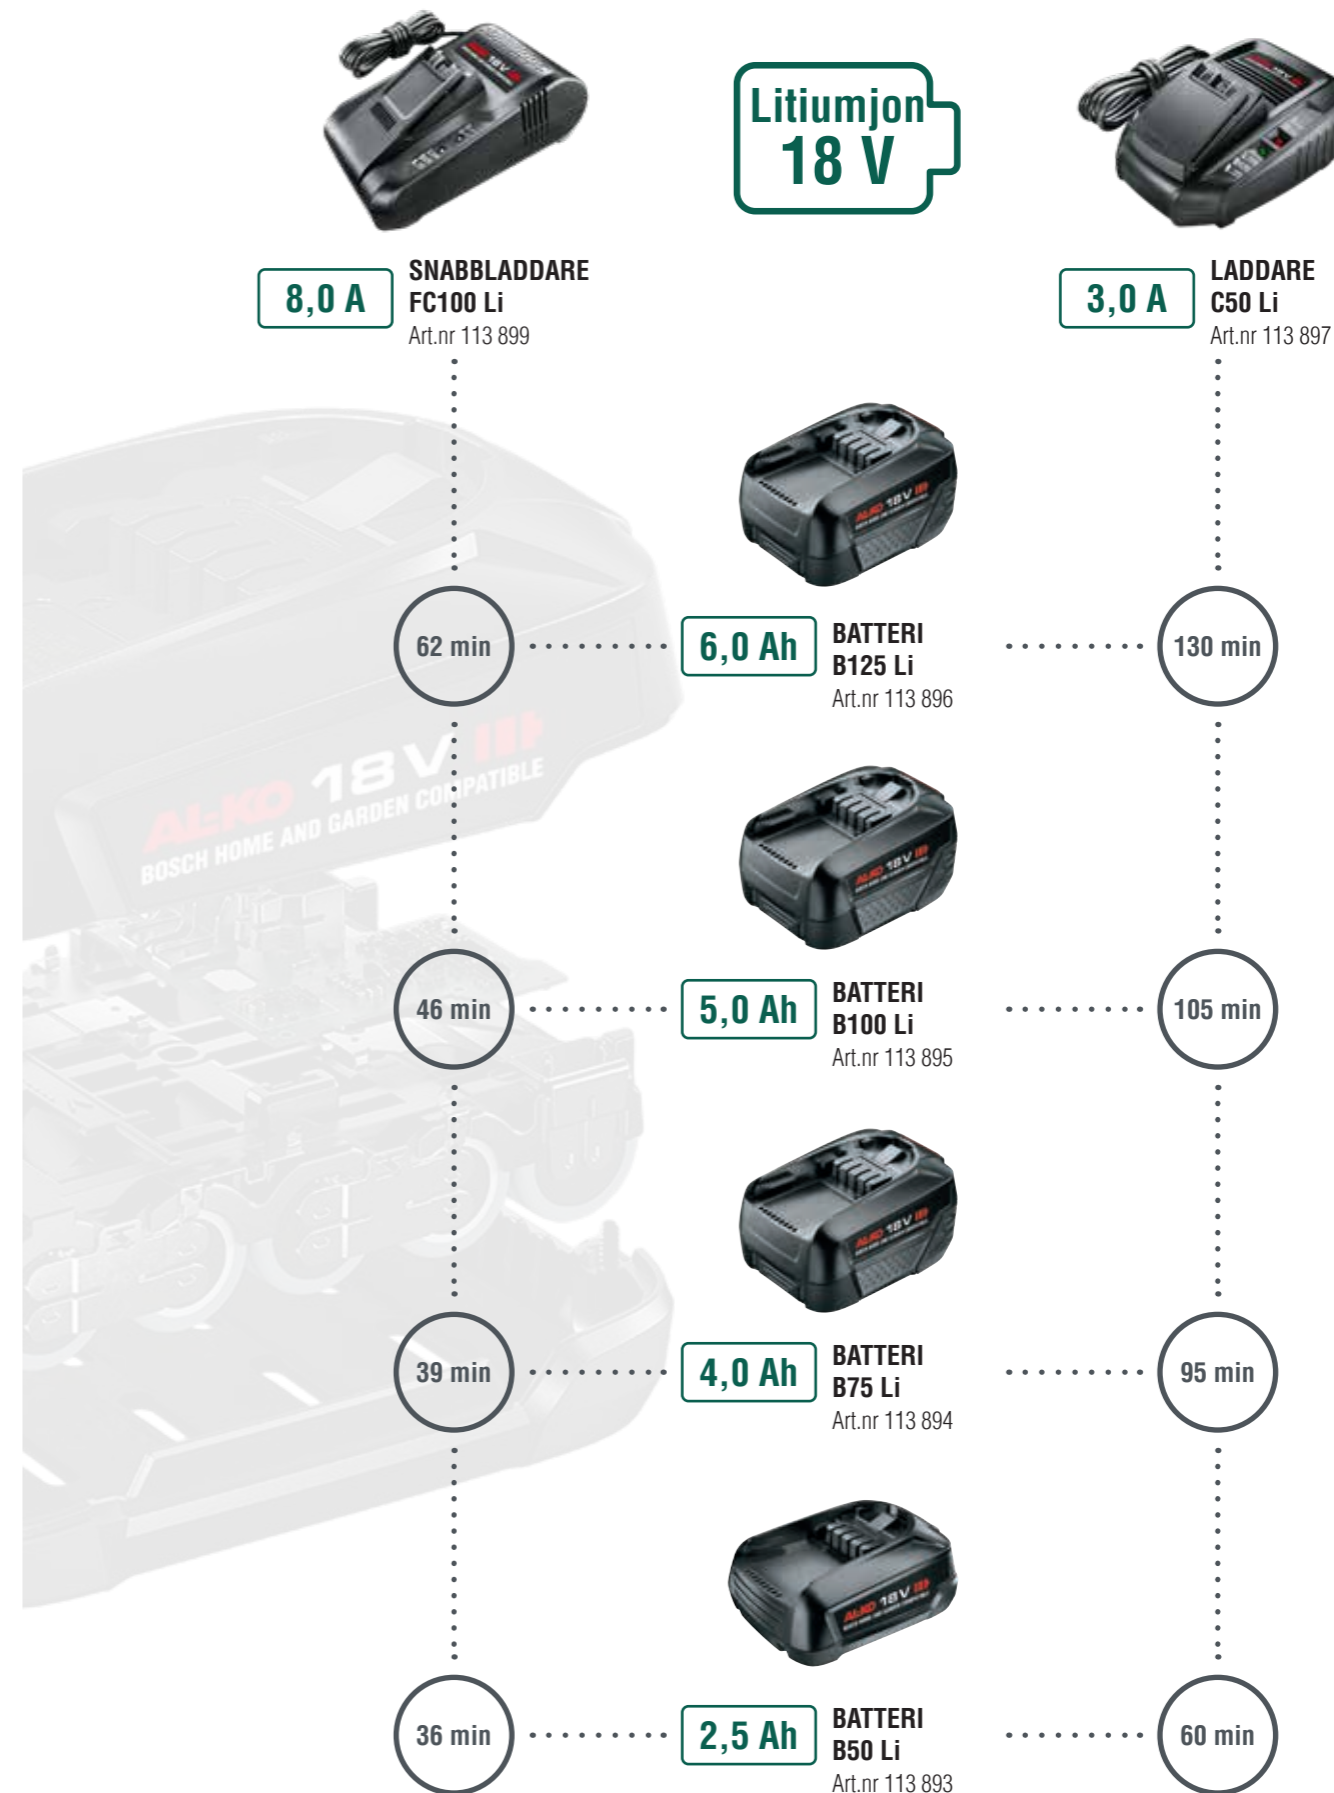

DRIFTTIDER