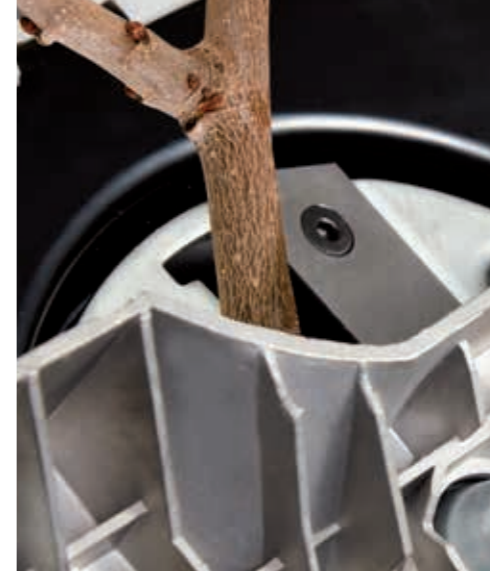

KOMPOSTKVARNAR