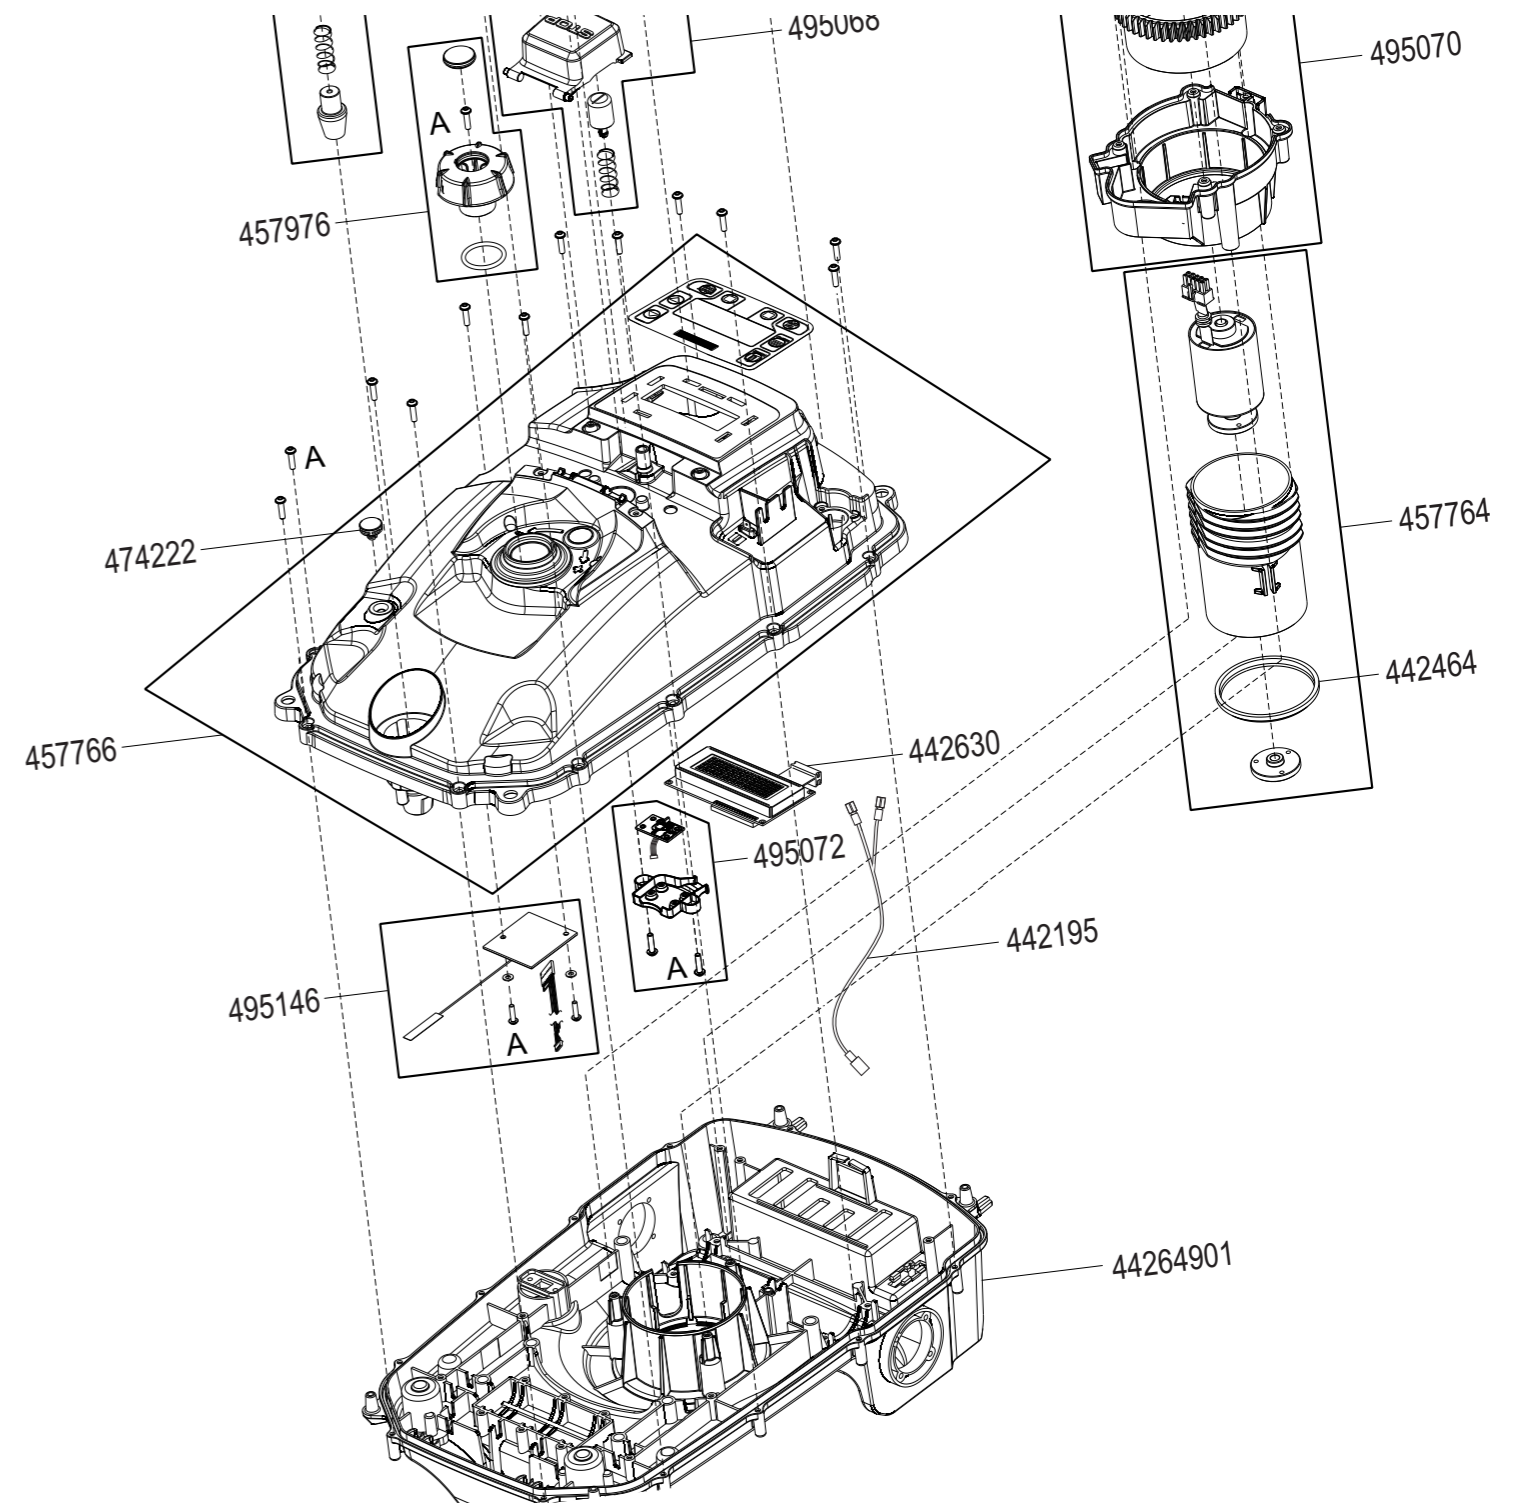

De flesta originalreservdelar och tillbehör som du behöver kan du alltid få tag på hos AL-KO Ginge A/S. En service som minimerar reparationstiderna för dina maskiner. Dessutom garanterar endast användning av originalreservdelar och tillbehör från AL-KO att alla samstämda enhetskomponenter fungerar optimalt och att den höga kvalitet och tillförlitlighet hos AL-KO-produkten alltid bibehålls. Därutöver gäller garantin endast eller förblir giltig vid reparation

om AL-KO originalreservdelar och tillbehör används. Våra originalreservdelar från AL-KO har många unika fördelar. Alla förbättringar av serieprodukterna överförs till motsvarande originalreservdel. Från skruven till det komplexa kontrollkretskortet: Allt know-how från flera årtionden av tillverkningserfarenhet sitter i originaldelarna från AL-KO och solo® by AL-KO.

Våra auktoriserade servicepartners tjänar också på att använda AL-KO originalreservdelar och tillbehör. Våra skräddarsydda komponenter säkrar korta reparationstider och möjliggör prisvärda serviceerbjudanden.

Kort sagt: Säkra, högkvalitativa och passar alltid – AL-KO originalreservdelar och tillbehör är alltid det rätta valet när det gäller reparationer eller underhåll. Detta är grunden för en hållbar och pålitlig användning av produkterna.