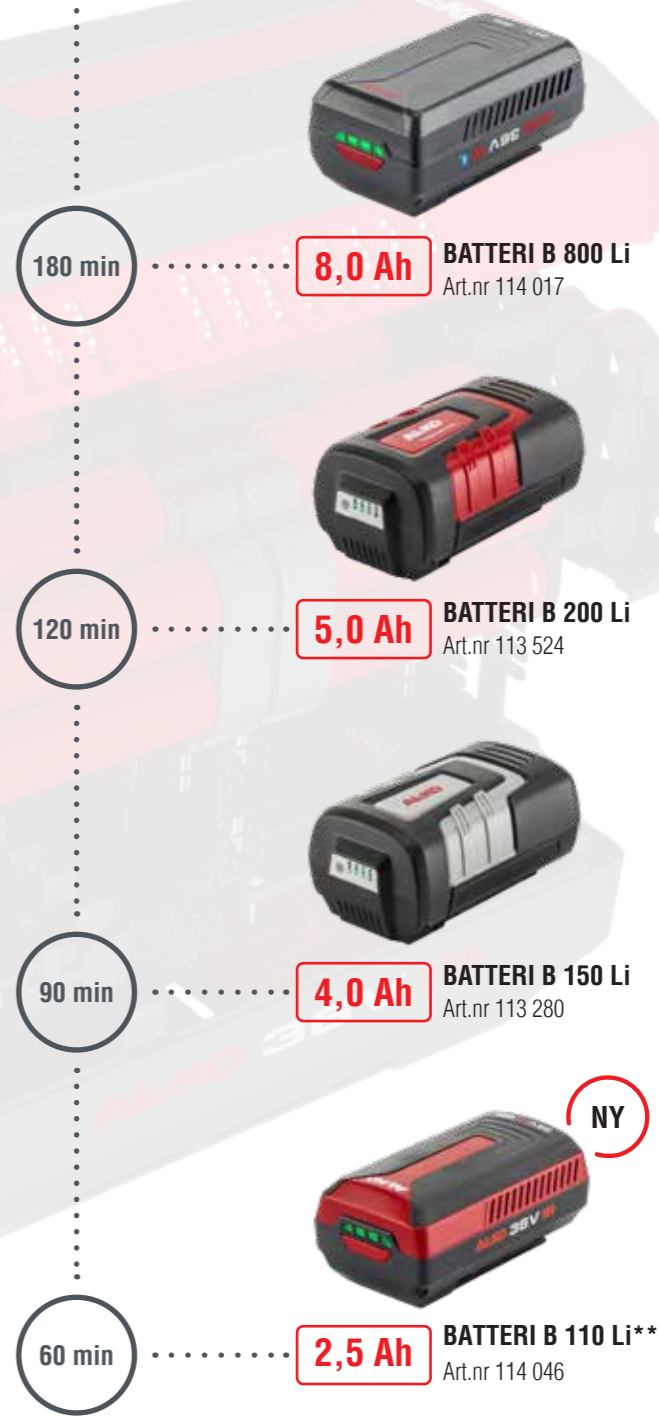

DRIFTTIDER

ANVÄNDNING	BETECKNING	ART. NR	KATEGORI	1 x batteri B 800 Li (8,0 Ah)	2 x batterier B 800 Li (8,0 Ah)	1 x batteri B 200 Li (5,0 Ah)	2 x batterier B 200 Li (5,0 Ah)

GRÄSKLIPPARE

Gräsklippning	42.9 Li	113 694	EASY	55 min	-	45 min	-
Gräsklippning	42.9 Li SP	113 695	EASY	55 min	-	45 min	-
Gräsklippning	46.9 Li SP	113 714	EASY	55 min	-	45 min	-
Gräsklippning	42.2 Li	119 977	COMFORT	55 min	110 min	45 min	90 min
Gräsklippning	46.2 Li SP	119 978	COMFORT	55 min	110 min	45 min	90 min
Gräsklippning	46.2 Li SP-W	119 979	COMFORT	55 min	110 min	45 min	90 min
Gräsklippning	51.4 Li SP	123 086	COMFORT	55 min	110 min	45 min*	90 min
Gräsklippning	51.2 Li VS-W	119 980	PREMIUM	55 min	110 min	45 min*	90 min

ANVÄNDNING	BETECKNING	ART. NR	KATEGORI	1 x batteri B 800 Li (8,0 Ah)	1 x batteri B 200 Li (5,0 Ah)

VERTIKALSKÄRARE

Vertikalskärning, luftning och uppsamling	SF 4036	113 574	COMFORT	40 min	30 min

TRIMMER

Trimma	GT 4030	113 608	COMFORT	108 min	80 min

MULTITOOL

Trimma gräs	MT 40 med BCA 4030	113 615	COMFORT	90 min	63 min
Klippa höga häckar	MT 40 med HTA 4045	113 613	COMFORT	144 min	100 min
Klippa höga träd	MT 40 med CSA 4020	113 612	COMFORT	72 min	30 min
Trimma och beskära	MT 40 med GTA 4030	113 614	COMFORT	90 min	63 min

LÖVBLÅS OCH LÖVSUG

Blåsa bort löv	LB 4060	113 610	COMFORT	50 min	35 min
Suga in och blåsa bort löv	LBV 4090	113 662	PREMIUM	27 min	20 min

HÄCKSAX

Klippa höga häckar	HT 4055	113 609	COMFORT	180 min	125 min

KEDJESÅG OCH MINDRE SÅGAR

Såga trädstammar	CS 4030	113 616	COMFORT	36 min	30 min

SNÖSLUNGA

Röja snö	ST 4048	113 591	COMFORT	40 min	30 min

LADDTIDER

Litiumjon
36 V

1 x batteri B 150 Li (4,0 Ah)	2 x batterier B 150 Li (4,0 Ah)	1x batteri B 110 Li** (2,5 Ah)	2 x batterier B 110 Li** (2,5 Ah)