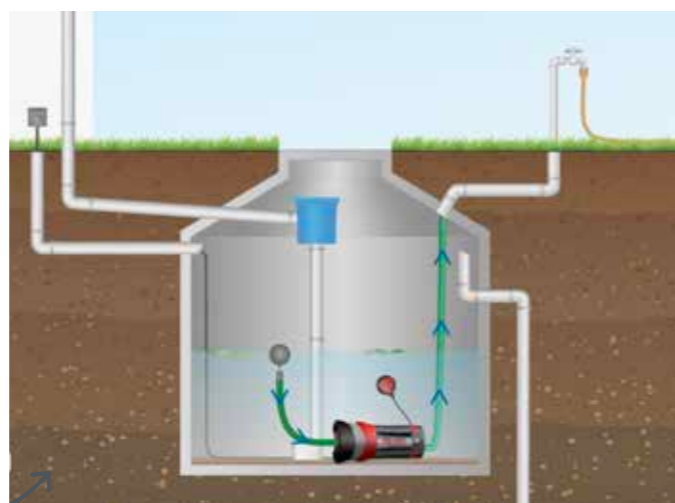

Vikt ca	8,2 kg
EAN	400 371 804 2788
Art.nr	112 831

DRÄNKBARA TRYCKPUMPAR OCH DJUPBRUNNSPUMPAR

CISTERNDRIFT

Liggande med lämplig anslutning för flytande insug*.

- | Insugning av vatten sker alltid från cisternens övre, "rena" område
- | Handtagets speciella form håller fast pumpen när den körs i liggande läge på cisternens botten
- | Omställning av insugningssituationen utan verktyg