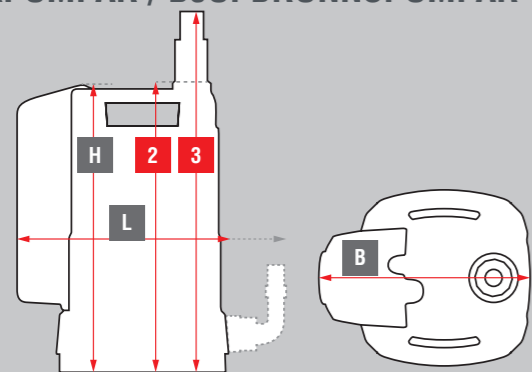

DRÄNKBARA PUMPAR / DRÄNKBARA TRYCKPUMPAR / DJUPBRUNNSPUMPAR

FÖR RENT VATTEN

144	SUB 8500 Easy	113 961	EASY	19,5	15,5	26,0	–	9,4	17,1	–	–	–
144	SUB 6500 Classic	112 820	EASY	21,3*	15,0	27,4	–	4,5	12,0	–	–	–
145	SUB 10000 DS Comfort	112 823	COMFORT	18,7	19,0	29,3	–	27,5	37,5	–	–	–
145	SUB 12000 DS Comfort	112 824	COMFORT	18,7	19,0	29,3	–	27,5	37,5	–	–	–
145	SUB 13000 DS Premium	112 829	PREMIUM	22,7	19,0	31,0	–	29,0	39,0	–	–	–

FÖR SMUTSVATTEN

146	DRAIN 9500 Easy	113 962	EASY	19,5	15,6	26,1	–	11,6	19,3	–	–	–
146	DRAIN 7000 Classic	112 821	EASY	21,3*	15,2	30,8*	–	6,0	11,0	–	–	–
147	DRAIN 7500 Classic	112 822	EASY	21,3*	15,2	30,8*	–	6,0	11,0	–	–	–
147	DRAIN 10000 Comfort	112 825	COMFORT	24,2*	19,0	35,3	–	5,5	11,0	–	–	–
147	DRAIN 12000 Comfort	112 826	COMFORT	23,9*	19,0	35,3	–	5,5	11,0	–	–	–
149	DRAIN 10000 INOX	112 827	COMFORT	18,5	20,5	32,6	–	7,5	13,9	–	–	–
149	DRAIN 15000 INOX	112 828	COMFORT	18,5	20,5	36,6	–	7,5	13,0	–	–	–
149	DRAIN 20000 HD	112 836	PREMIUM	23,2	23,2	37,4	–	8,0	16,0	–	–	–

COMBI UNIVERSALPUMPAR

151	TWIN 11000 Premium	112 830	PREMIUM	25,3*	19,3	31,7	–	6,5	12,5	–	–	–
151	TWIN 14000 Premium	112 831	PREMIUM	29,2*	19,1	34,4	–	6,5	12,5	–	–	–

DRÄNKBARA TRYCKPUMPAR OCH DJUPBRUNNSPUMPAR

153	DIVE 6500/34	113 884	PREMIUM	22,0	22,0	43,0	–	50,0	–	–	–	–
153	DIVE 5600/44 AUTOMATIC	113 883	PREMIUM	22,0	22,0	46,0	–	53,0	–	–	–	–
153	TBP 6000/7	113 470	PREMIUM	9,9	9,9	72,0	–	72,0	72,0	–	–	–

DRÄNKBARA PUMPAR / DRÄNKBARA TRYCKPUMPAR / DJUPBRUNNSPUMPAR