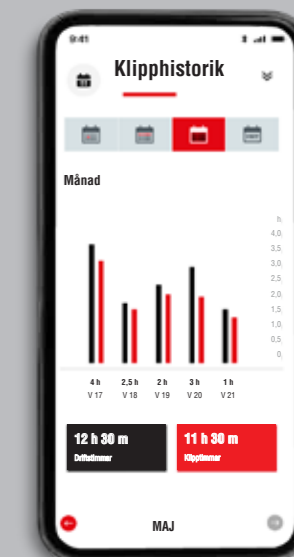

DIN TRAKTORS KLIPPHISTORIK*

- ✓ Timmar per dag, vecka, månad eller år
- ✓ Driftläge, t.ex. körtid kontra klipptid

*Anslutning till smartphone under klippningen krävs