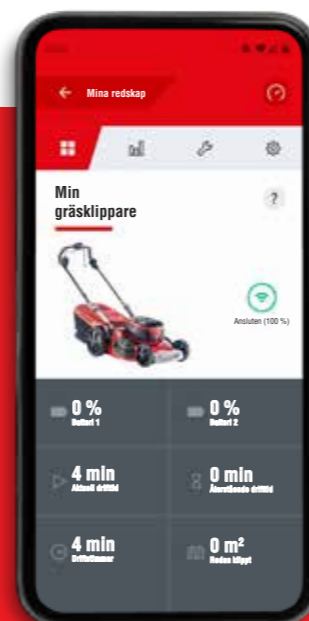

maxRun® och SMART COCKPIT

Vår nyutvecklade cockpit övertygar både med funktion och elegans. Alla indikeringar och reglage är klart och överskådligt arrangerade. De delvis belysta knapparna gör användningen ytterst bekväm.

De ljusstarka **lysdioderna** visar klart och tydligt batterinivån, den inställda hastigheten, WiFi-anlutningen och eventuella felmeddelanden.

Smart **hastighetsreglering**: Elektronisk och bekväm reglering av Vario-drivningen i 7 steg (ca 2,5 till max. 4,5 km/t).

SMART CONNECTED

AL-KO inTOUCH Smart Garden App ansluter dig till alla dina trädgårdsmaskiner från AL-KO och tar trädgårdsskötseln till en helt ny dimension. Appen är tillgänglig för Apple- och Android-smartphones och smartwatches. Via vårt AL-KO Smart Cloud kan du t.ex. enkelt optimera dina arbetsförlopp, automatisera dina processer på ett logiskt sätt, använda kompatibla maskiner och få användbar information om dina maskiner och din trädgård. Och det var du än är – oavsett om du ligger hemma på soffan eller om du är på semester.