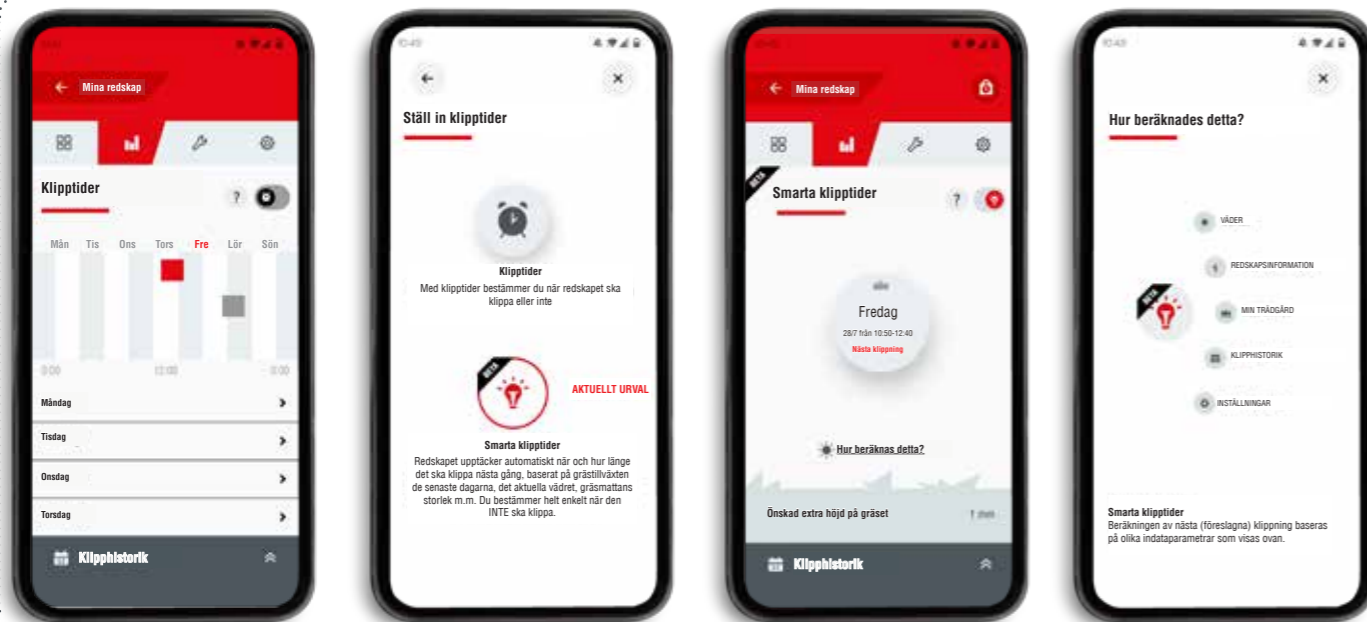

Eco-mode

Omvänt roterande knivar

Intelligent klippning

Farthållare

Mer information om bekväm styrning och intelligenta funktioner finns på **sidan 70** och framåt

Gör din smartphone till en Smart Cockpit: Du behöver bara sätta fast en vanlig smartphone-hållare med 360° kulle på gräsklipparens styre och sedan kan du använda de praktiska funktionerna i vår AL-KO inTOUCH Smart Garden App.

Intelligenta traktorer visar omedelbart eventuella fel i din Smart Cockpit och ger direkt hjälp om klippeffektiviteten är för låg (färgskala i det röda området). Genom samspelet mellan hastighet och klippaggregatets inställning kan klippeffektiviteten förbättras antingen genom att minska hastigheten (röd pil ned) eller höja klippaggregatet (röd pil upp). Få bästa möjliga överblick över dina batteriers prestanda med realtidsövervakning av battericeller, dagligt uppdaterad långsiktig batteridata eller aktuell laddningsnivå.

AL-KO inTOUCH

MASKINBEROENDE FUNKTIONER

SMART CONTROL

INTELLIGENTA KLIPPTIDER

KLASSISKA KLIPPTIDER

Mer information om bekväm styrning och intelligenta funktioner finns på **sidan 24** och framåt

SMART POWER

KOMPATIBILITET MED BLUETOOTH® OCH WIFI

Det intelligenta batteriet är anslutet till inTOUCH Smart Garden-appen via Bluetooth®. Med den intelligenta laddaren skickas återkomstdata för wifi även via Bluetooth® för Smart Connected-installation.