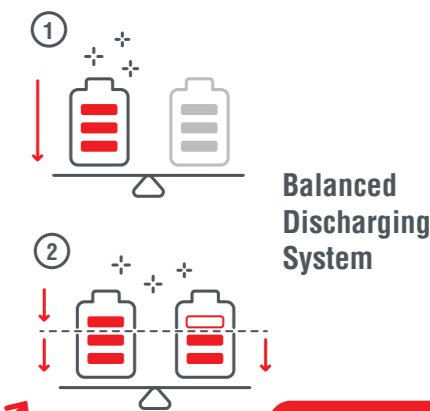

AL-KO 36 V

COMFORT *pro* PREMIUM *pro*

GRÄSKLIPPARE BATTERI