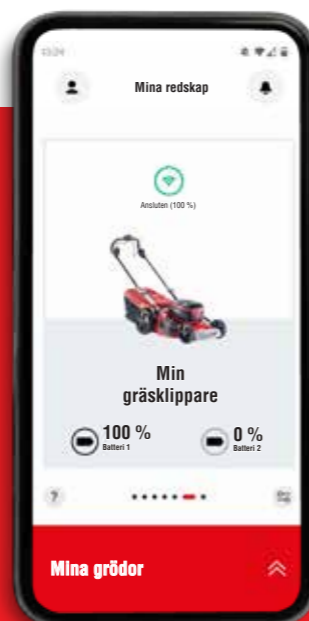

maxRun® och SMART COCKPIT

Vår nyutvecklade cockpit övertygar både med funktion och elegans. Alla indikeringar och reglage är klart och överskådligt arrangerade. De delvis belysta knapparna gör användningen ytterst bekväm.

De ljusstarka **lysdioderna** visar klart och tydligt batterinivån, den inställda hastigheten, WiFi-anlutningen och eventuella felmeddelanden.

Smart **hastighetsreglering**: Elektronisk och bekväm reglering av Vario-drivningen i 7 steg (ca 2,5 till max. 4,5 km/t).

SMART CONNECTED

AL-KO inTOUCH Smart Garden App ansluter dig till alla dina trädgårdsmaskiner från AL-KO och tar trädgårdsskötseln till en helt ny dimension. Appen är tillgänglig för Apple- och Android-smartphones och smartwatches. Via vårt AL-KO Smart Cloud kan du t.ex. enkelt optimera dina arbetsförlopp, automatisera dina processer på ett logiskt sätt, använda kompatibla maskiner och få användbar information om dina maskiner och din trädgård. Och det var du än är – oavsett om du ligger hemma på soffan eller om du är på semester.