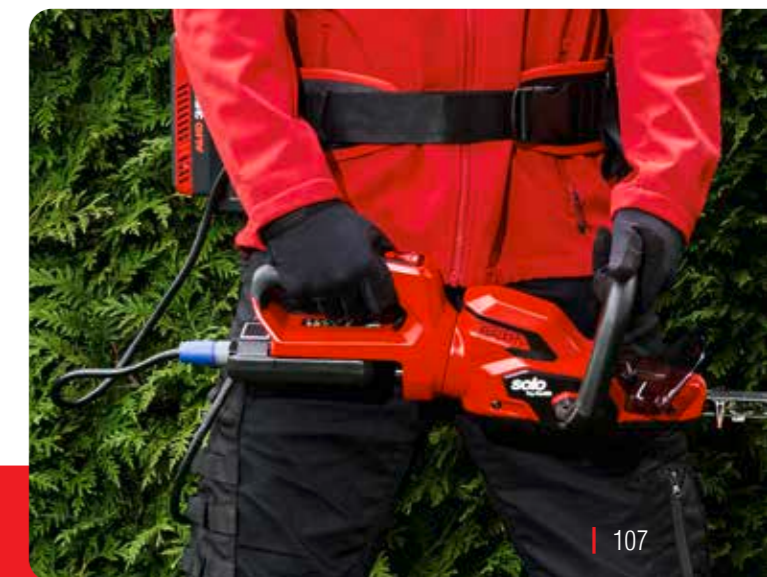

ICKE-UTTRÖTTANDE ARBETE

Ett icke-uttröttande arbete möjliggörs av de ergonomiskt formade styrkontrollerna och den perfekt balanserade vikten. Tack vare den sladdlösa funktionen hos de batteridrivna modellerna HT 4245 och HT 4260 i kombination med det bekväma BB 40-batteribältet kan du arbeta på ett avslappnat sätt.