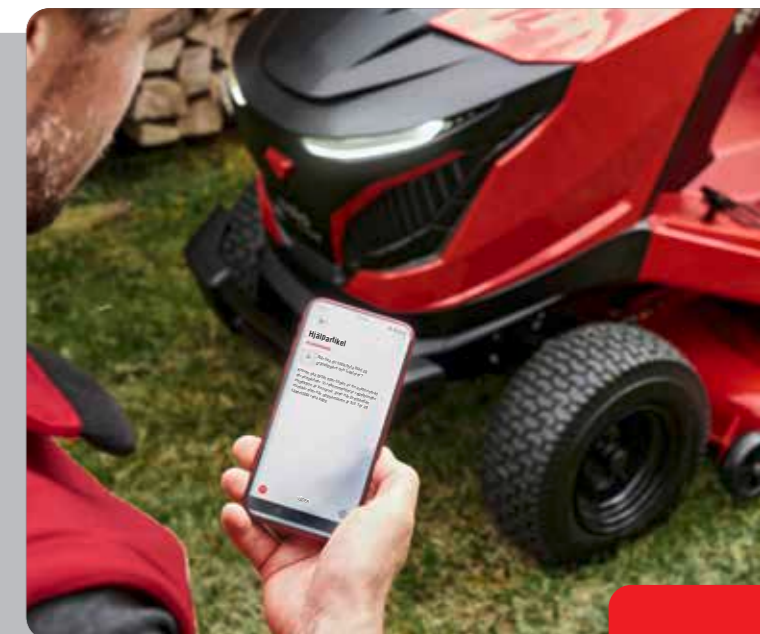

FÖRSLAG PÅ INTELLIGENTA FRAMTIDA KLIPPINTERVALLER BASERAT PÅ

- ✓ trädgårdens läge
- ✓ väderdata
- ✓ förutsättningarna i trädgården
- ✓ driftläget, dvs. uppsamling eller bioklippning