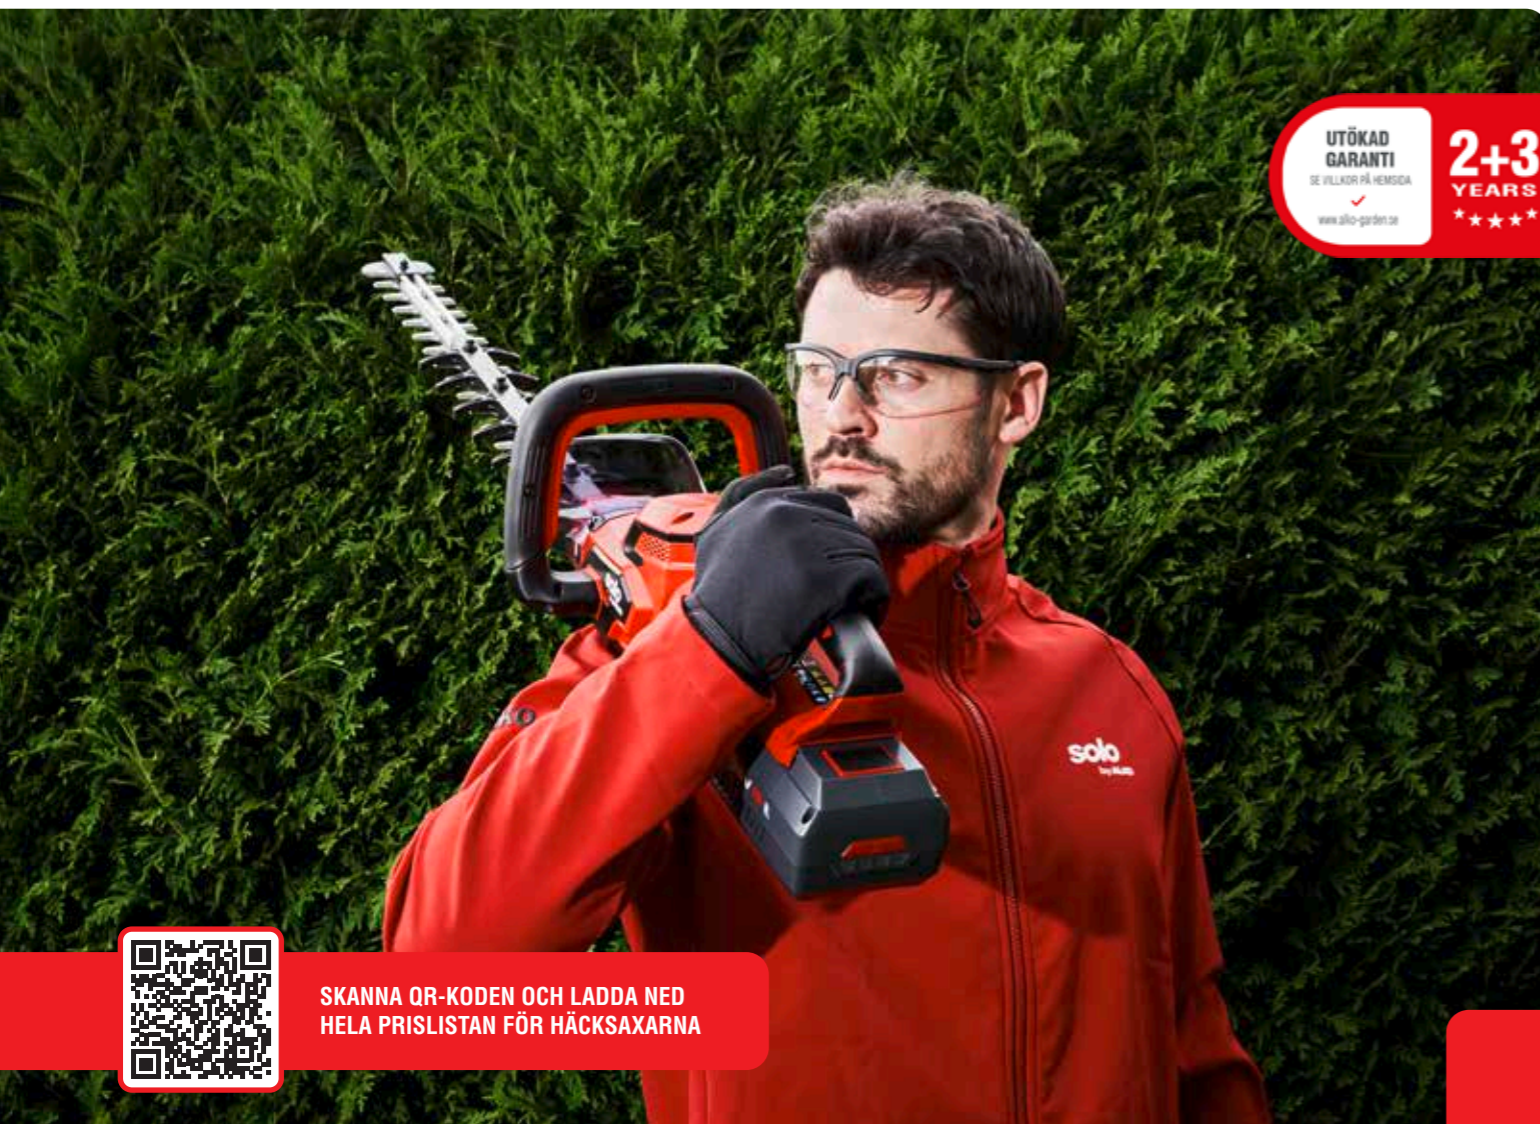

HÄCKSAXAR

TRIMMA HÄCKEN TILL TOPPFORM

UTÖKAD
GARANTI
SE VILLKOR PÅ HEMSIDAN
www.aliko-garden.se

2+3
YEARS
★★★★★

SKANNA QR-KODEN OCH LADDA NED
HELA PRISLISTAN FÖR HÄCKSAXARNA

ELEGANT ERGONOMI FÖR PERFECT KLIPPTA HÄCKAR

Med häcksaxarna från solo® by AL-KO underlättas ditt arbete med häckarna avsevärt. De har en elegant och funktionell ergonomi som skonar både dina krafter och nerver när du arbetar. Vare sig du väljer en bensindriven proffsmaskin eller en med elmotor: Med en häcksax från solo® by AL-KO har du alltid en pålitlig trädgårdsmaskin. De diamantslipade, vassa säkerhetsknivarna ger en hög klippstyrka som

leder till utmärkta resultat när du trimmar häcken. Eftersom du ofta arbetar över huvudhöjd när du klipper häckar har vi designat handtagen på våra häcksaxar optimalt: De är steglöst justerbara och i kombination med maskinens sofistikerade ergonomi gör de arbetet avsevärt mycket lättare jämfört med vanliga häcksaxar.

SMART COCKPIT OCH HÖG PRESTANDA

Smart cockpit på HT 3645 och HT 3660 ger dig viktig information om din häcksax. Så snart som häcksaxen startas eller när Eco-mode aktiveras tänds cockpitens upp. Dessutom visas batteriets laddningsnivå i displayen när den närmar sig slutet.