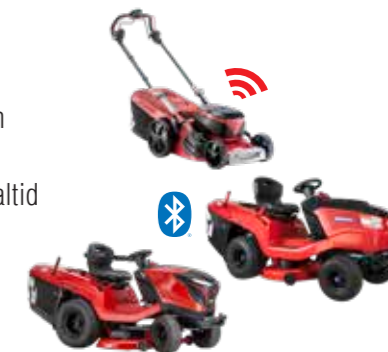

SMARTA FUNKTIONER FÖR DINA MASKINER

ALLA SOLO[®] BY AL-KO ENHETER

- ✓ Tips och anvisningar för installation, drift och service
- ✓ Hitta och köp reservdelar och tillbehör

SMART COCKPIT

- ✓ Dashboard för intelligenta gräsklippare och traktorer
- ✓ Direkt visning av klippningsprocessen i realtid
- ✓ Påminnelser om underhållsintervaller