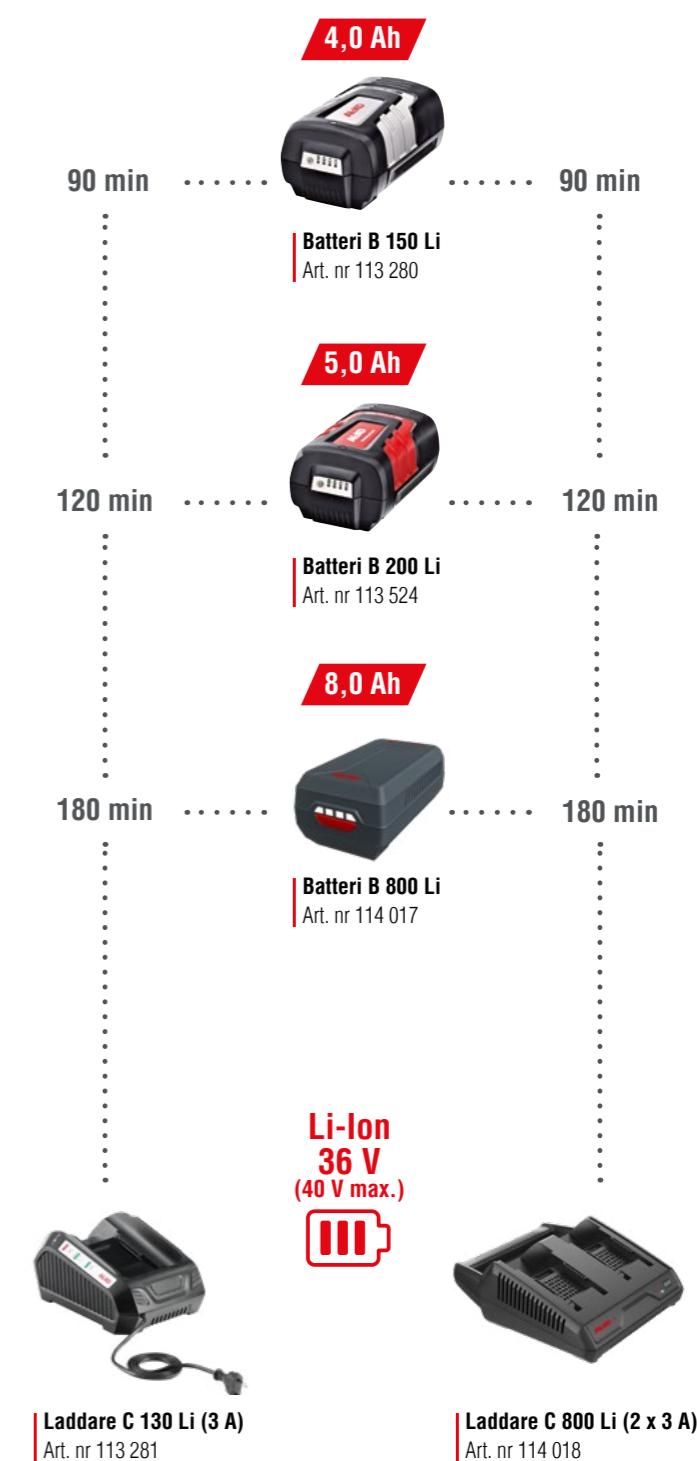

DRIFTTIDER

Användning	Produkt-beteckning	Art. nr	Kategori	1x batteri B 150 Li (4,0 Ah)	2x batterier B 150 Li (4,0 Ah)	1x batteri B 200 Li (5,0 Ah)	2x batterier B 200 Li (5,0 Ah)

GRÄSKLIPPARE

Klippning	3833 Li P	127 701	EASY pro	35 min	-	45 min	-
Klippning	4232 Li P	127 597	COMFORT pro	35 min	70 min	45 min	90 min
Klippning	4232 Li SP	127 661	COMFORT pro	35 min	70 min	45 min	90 min
Klippning	4732 Li SP	127 598	COMFORT pro	35 min	70 min	45 min	90 min
Klippning	4772 Li VS-W	127 599	PREMIUM pro	35 min	70 min	45 min	90 min
Klippning	5272 Li VS-W	127 600	PREMIUM pro	35 min	70 min	45 min	90 min

Användning	Produkt-beteckning	Art. nr	Kategori	1x batteri B 150 Li (4,0 Ah)	1x batteri B 200 Li (5,0 Ah)

RÖJSÅG

Trimma	Röjsåg GT 4235.2	127 644	PREMIUM pro	60 min	80 min

MULTITOOL

Trimma och röja	MT 42.2 med röjsåg BCA 4235.2	127 642	PREMIUM pro	50 min	63 min
Klippa häcken	MT 42.2 med stånghäcksax HTA 4245.2	127 646	PREMIUM pro	80 min	100 min
Klippa höga häckar och beskära träd	MT 42.2 med stångsåg CSA 4220.2	127 643	PREMIUM pro	70 kapsnitt (sparrar 10 cm x 10 cm)	90 kapsnitt (sparrar 10 cm x 10 cm)

LÖVBLÅS

Ta bort löv	Lövblås LB 4250	127 507	PREMIUM pro	25 min	30 min

HÄCKSAXAR

Klippa häcken	Häcksax HT 4245	127 510	PREMIUM pro	90 min	110 min
Klippa häcken	Häcksax HT 4260	127 440	PREMIUM pro	90 min	110 min

KEDJESÅG

Såga trädstammar	Kedjesåg CS 4235 (30 cm)	127 552	PREMIUM pro	90 kapsnitt (sparrar 10 cm x 10 cm)	112 kapsnitt (sparrar 10 cm x 10 cm)

Användning	Produkt-beteckning	Art. nr	Kategori	1x batteri B 800 Li (8,0 Ah)	2x batterier B 800 Li (8,0 Ah)

				55 min	-
				55 min	110 min
				55 min	110 min
				55 min	110 min
				55 min	110 min

Användning	Produkt-beteckning	Art. nr	Kategori	1x batteri B 800 Li (8,0 Ah)

				108 min
				90 min
				144 min
				126 kapsnitt (sparrar 10 cm x 10 cm)

				45 min
				162 min
				162 min

				162 kapsnitt (sparrar 10 cm x 10 cm)

LADDTIDER