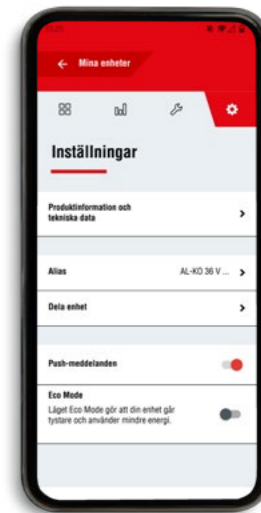

EXTRAFUNKTIONER INTELLIGENTA GRÄSKLIPPARE

MINA ENHETER

SYMBOLFÖRKLARING

Mer information om bekväm styrning och intelligenta funktioner finns på **sida 52** och framåt

SYMBOLFÖRKLARING

Mer information om bekväm styrning och intelligenta funktioner finns på **sida 30** och framåt

INFORMATION OCH INTERAKTION

SMART COCKPIT

SMART COCKPIT

EXTRAFUNKTIONER SMART BATTERI & SMART LADDARE

PUSH-MEDDELANDEN FÖR OLIKA LADDNINGSNIVÅER

INFORMATION OCH INTERAKTION

ENHETSSPECIFIKA INSTÄLLNINGAR

BATTERITEKNIK DEN TYSTA REVOLUTIONEN