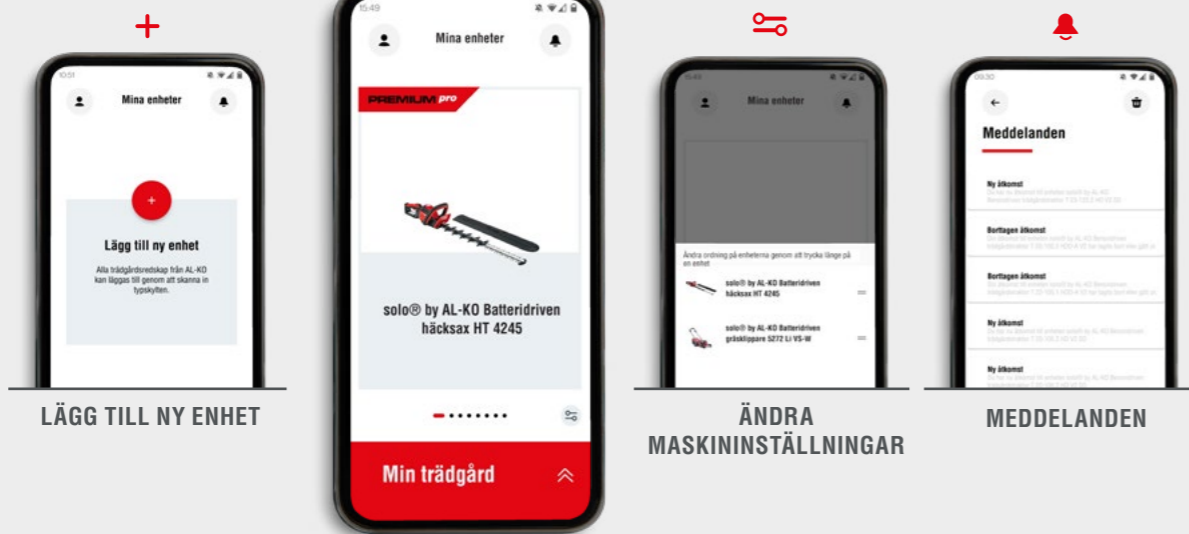

Works with IFTTT

- ✓ Skapa interaktion mellan intelligenta enheter
- ✓ Automatisera processerna för alla enheter
- ✓ Skapa anslutningar mellan Smart Gardening och Smart Home

GET IT ON
Google Play

Download on the
App Store

UPPTÄCK VÅR
INTELLIGTA
TRÄDGÅRDSVÄRLD

AL-KO inTOUCH SMART GARDEN APP

AL-KO[®]
inTOUCH

SMART GARDENING

ALLMÄNNA FUNKTIONER FÖR ALLA ENHETER

EXTRAFUNKTIONER ROBOLINHO[®] (W MODELLER)

MINA ENHETER

LÄGG TILL NY ENHET

Min trädgård

ÄNDRA
MASKININSTÄLLNINGAR

MEDDELANDEN

SYMBOLFÖRKLARING

Min trädgård

Home Connect Plus

Works with IFTTT

TILLBEHÖR OCH SERVICE

INSTÄLLNINGAR

KLIPTID

KLIPIHISTORIK

ENHETSSPECIFIKA
INSTÄLLNINGAR

Mer information om bekväm styrning och intelligenta funktioner finns på **sidan 22** och framåt

AL-KO inTOUCH SMART GARDEN APP

EXTRAFUNKTIONER INTELLIGENTA TRÄDGÅRDSTRAKTORER