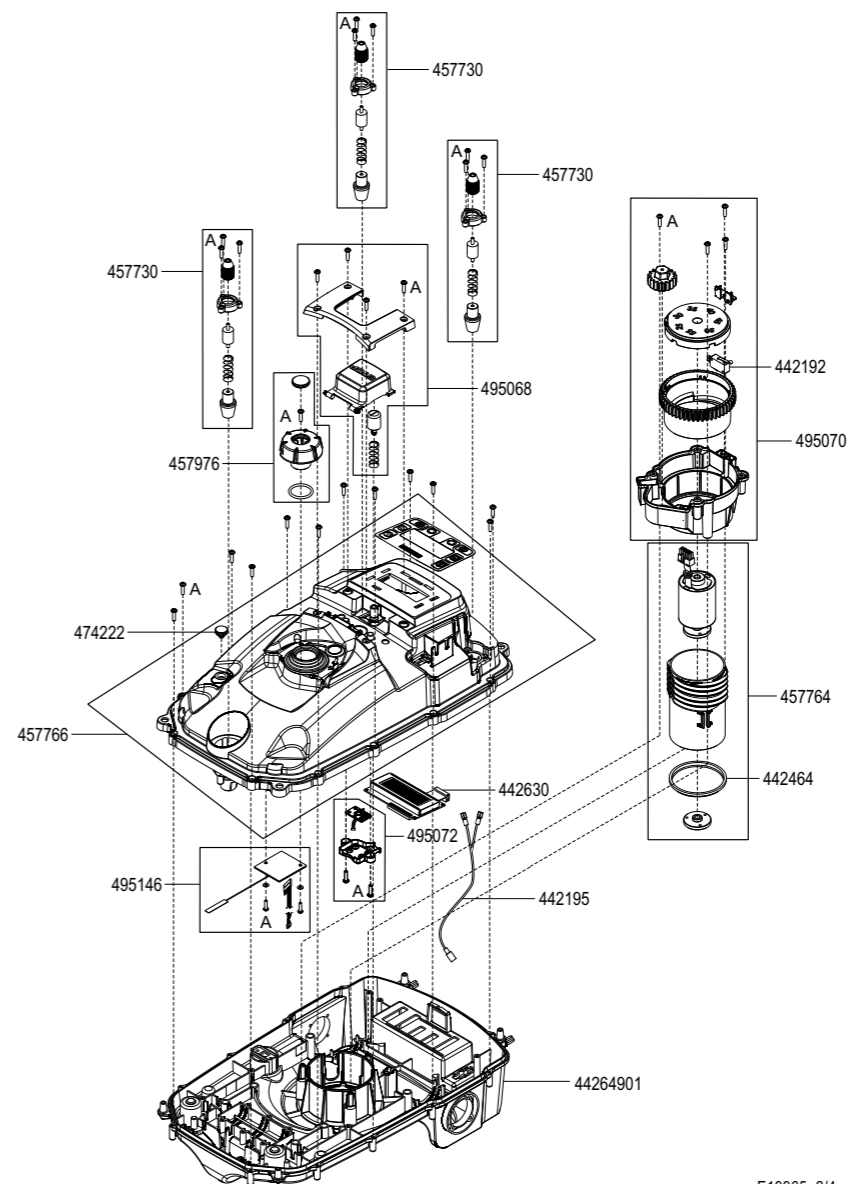

De flesta originalreservdelar och -tillbehör som behövs kan du när som helst få tag på hos AL-KO Ginge A/S. Denna service minimerar reparationstiderna för dina maskiner. Dessutom måste originalreservdelar och -tillbehör från AL-KO användas för att säkerställa att alla komponenter är avstämda mot varandra och fungerar optimalt tillsammans och för att AL-KO produktens höga kvalitet och pålitlighet upprätthålls. Det är även så att garantin endast gäller, eller fortsätter att gälla i händelse

av en reparation om originalreservdelar och -tillbehör från AL-KO används. Det finns också fler speciella fördelar med originalreservdelarna från AL-KO. Varje förbättring som görs på de serietillverkade produkterna överförs till de motsvarande originalreservdelarna också. Med allt från en enkel skruv till komplexa kretsverk: Allt know-how från årtionden av tillverkningserfarenhet sitter i originaldelarna från AL-KO och solo® by AL-KO.

Även våra behöriga servicepartners vinner på originalreservdelarna och -tillbehören från AL-KO. Våra skräddarsydda komponenter ger korta reparationstider och möjliggör prisvärda serviceerbjudanden.

Kort sagt: de är säkra, högkvalitativa och passar alltid – originalreservdelarna och -tillbehören är alltid rätt val för reparationer eller underhåll. Det är själva grundvalen för en varaktig och tillförlitlig användning av produkten.

A - 495104 Set 4x16 50 pcs.
B - 495124 Set mixed

E19965 2/4					
a	b	c	d	e	f

Obs! Beroende på tillgängligheten kan antingen solo® by AL-KO eller AL-KO produkter levereras. De är identiska i konstruktionen och skiljer sig bara åt utseendemässigt från de visade produkterna.