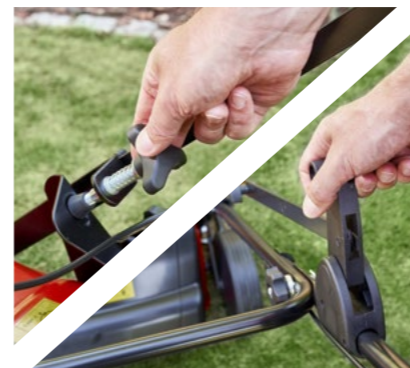

ALLTID RÄTT ARBETSDJUP

Med den praktiska vridknappen ställer du bekvämt in arbetsdjupet så det passar exakt till dina behov. Med den smarta transportspaken kan vertikalskärningsvalsens bekvämt höjas (till transportläget) eller sänkas ner direkt från styret.