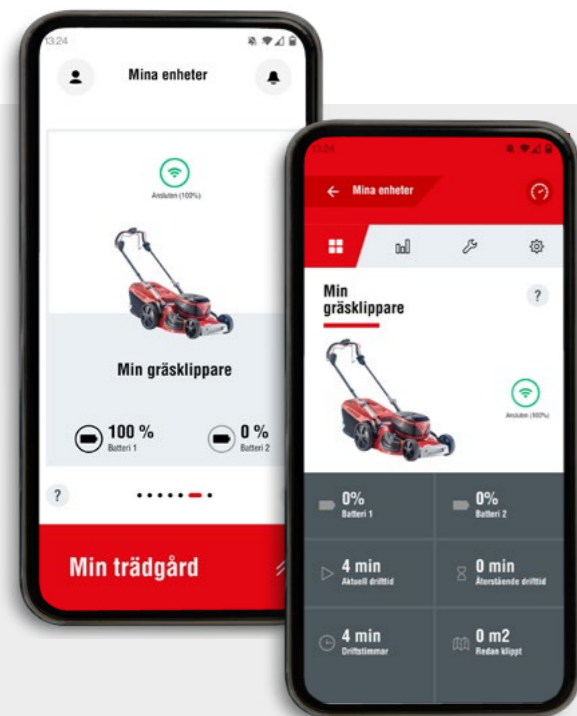

Använd sedan Smart Button för att aktivera åtgärden (1 tryck för åtgärd ett, 2 tryck för åtgärd två, 3 tryck för åtgärd tre).

Du kan till exempel låta din bevattningsanläggning starta automatiskt när du har ställt undan gräsklipparen i garaget. Du behöver då bara trycka på Smart Button när klippningen är klar, så startar bevattningen.

maxRun® & SMART COCKPIT

Vår nyutvecklade cockpit övertygar både med funktion och elegans. Alla indikeringar och reglage är klart och överskådligt arrangerade. De delvis belysta knapparna gör användningen ytterst bekväm.

De ljusstarka **LED:erna** visar klart och tydligt batterinivån, den inställda hastigheten, WiFi-anslutningen och eventuella felmeddelanden.

Smart **hastighetsreglering**: elektronisk och bekväm reglering av Vario-drivningen i 7 steg (ca 2,5 till max. 4,5 km/h).

SMART CONNECTED

AL-KO inTOUCH Smart Garden app kopplar upp dig till alla dina trädgårdsmaskiner från AL-KO och tar trädgårdsskötseln till en helt ny dimension. Du kan installera appen i din smartphone (Android eller iOS) eller i din Apple Watch. Via AL-KO Smart Cloud kan du till exempel enkelt och lätt optimera arbetsförloppen, automatisera processer på ett logiskt sätt, styra kompatibla enheter och få nyttig information om dina enheter och om din trädgård. Och det var du än råkar vara – oavsett om du ligger hemma på soffan eller om du är ute och reser.