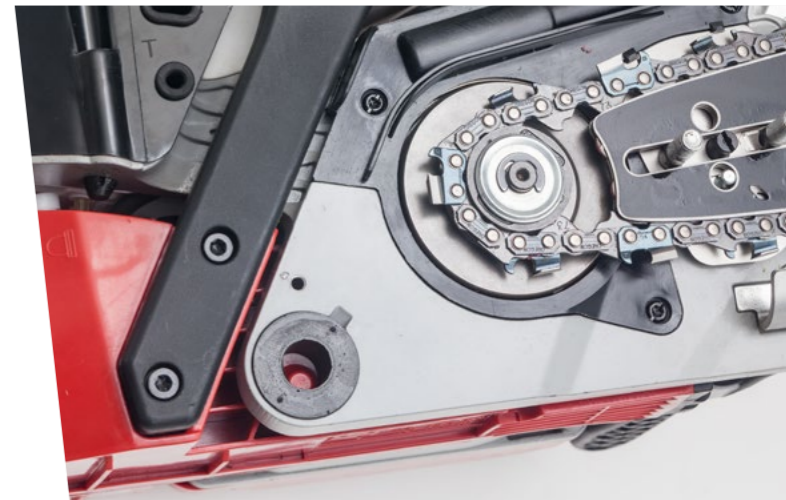

KRAFTFULLA OCH LÄTTANVÄNDA

De kraftfulla bensindrivna motorsågarna från solo® by AL-KO för användare med höga krav övertygar tack vare sina högeffektmotorer med nickel-kisel-legerat cylindrefoder, sin underhållsvänliga konstruktion samt kedje- och svärdsmjörningsystemet – och de är lätthanterade och ligger perfekt i handen också.