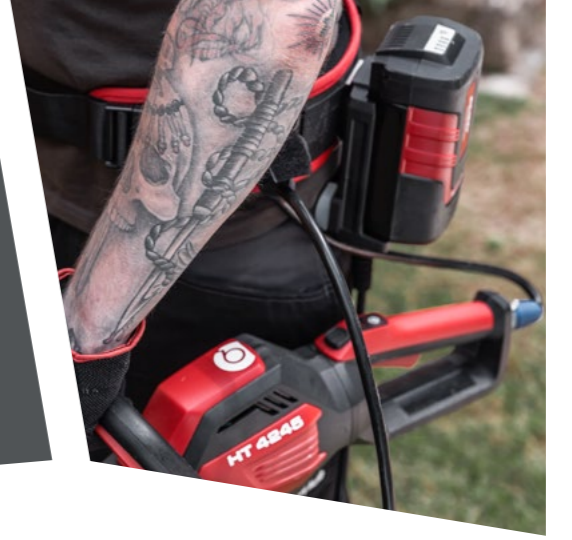

I våra smartphones, laptops, digitalkameror – överallt finns moderna och effektiva batterier i vår vardag. Även inom trädgårdsarbetet är batterierna på frammarsch och erbjuder fördelar.

DARFÖR SATSAR VI PÅ 36 V