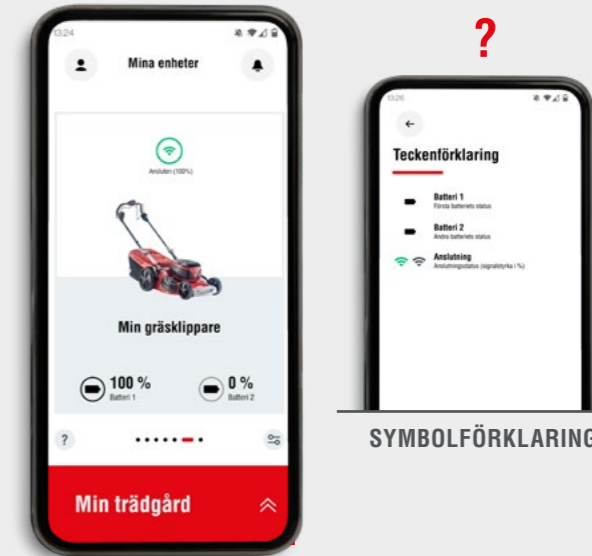

UPPTÄCK VÅR
INTELLIGTA
TRÄDGÅRDSVÄRLD

AL-KO inTOUCH SMART GARDEN APP

AL-KO[®]
inTOUCH

SMART GARDENING

ALLMÄNNA FUNKTIONER FÖR ALLA ENHETER

EXTRAFUNKTIONER ROBOLINHO[®] (W MODELLER)

MINA ENHETER

LÄGG TILL NY ENHET

INSTÄLLNINGAR

KLIPTID

KLIPIHISTORIK

ENHETSSPECIFIKA
INSTÄLLNINGAR

Mer information om bekväm styrning och intelligenta funktioner finns på **sidan 22** och framåt

AL-KO inTOUCH SMART GARDEN APP

EXTRAFUNKTIONER INTELLIGENTA TRÄDGÅRDSTRAKTORER

EXTRAFUNKTIONER INTELLIGENTA GRÄSKLIPPARE

MINA ENHETER

SYMBOLFÖRKLARING

Mer information om bekväm styrning och intelligenta funktioner finns på **sida 52** och framåt

SYMBOLFÖRKLARING

Mer information om bekväm styrning och intelligenta funktioner finns på **sida 30** och framåt

INFORMATION OCH INTERAKTION

SMART COCKPIT

SMART COCKPIT

EXTRAFUNKTIONER SMART BATTERI & SMART LADDARE

PUSH-MEDDELANDEN FÖR OLIKA LADDNINGSNIVÅER

INFORMATION OCH INTERAKTION

ENHETSSPECIFIKA INSTÄLLNINGAR

BATTERITEKNIK DEN TYSTA REVOLUTIONEN