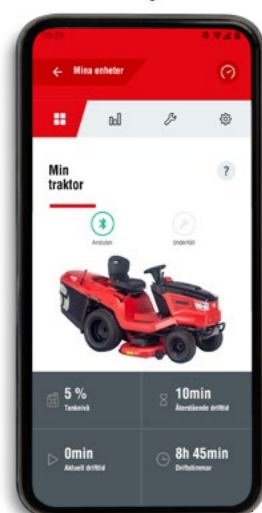

INSTÄLLNINGAR

KLIPTID

KLIPIHISTORIK

ENHETSSPECIFIKA
INSTÄLLNINGAR

Mer information om bekväm styrning och intelligenta funktioner finns på **sidan 22** och framåt

AL-KO inTOUCH SMART GARDEN APP

EXTRAFUNKTIONER INTELLIGENTA TRÄDGÅRDSTRAKTORER

EXTRAFUNKTIONER INTELLIGENTA GRÄSKLIPPARE

MINA ENHETER

SYMBOLFÖRKLARING

Mer information om bekväm styrning och intelligenta funktioner finns på **sida 52** och framåt

SYMBOLFÖRKLARING

Mer information om bekväm styrning och intelligenta funktioner finns på **sida 30** och framåt

INFORMATION OCH INTERAKTION

SMART COCKPIT

SMART COCKPIT

EXTRAFUNKTIONER SMART BATTERI & SMART LADDARE

PUSH-MEDDELANDEN FÖR OLIKA LADDNINGSNIVÅER

INFORMATION OCH INTERAKTION

ENHETSSPECIFIKA INSTÄLLNINGAR

BATTERITEKNIK DEN TYSTA REVOLUTIONEN