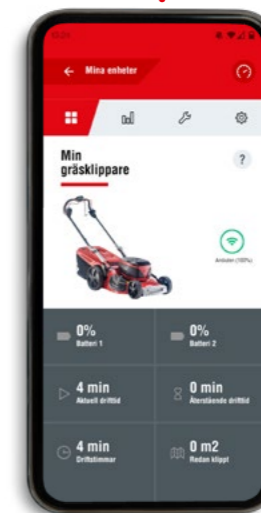

EXTRAFUNKTIONER INTELLIGENTA GRÄSKLIPPARE

MINA ENHETER

SYMBOLFÖRKLARING

Mer information om bekväm styrning och intelligenta funktioner finns på **sida 52** och framåt

SYMBOLFÖRKLARING

Mer information om bekväm styrning och intelligenta funktioner finns på **sida 30** och framåt

INFORMATION OCH INTERAKTION

SMART COCKPIT

SMART COCKPIT

EXTRAFUNKTIONER SMART BATTERI & SMART LADDARE

PUSH-MEDDELANDEN FÖR OLIKA LADDNINGSNIVÅER

INFORMATION OCH INTERAKTION

ENHETSSPECIFIKA INSTÄLLNINGAR

BATTERITEKNIK DEN TYSTA REVOLUTIONEN