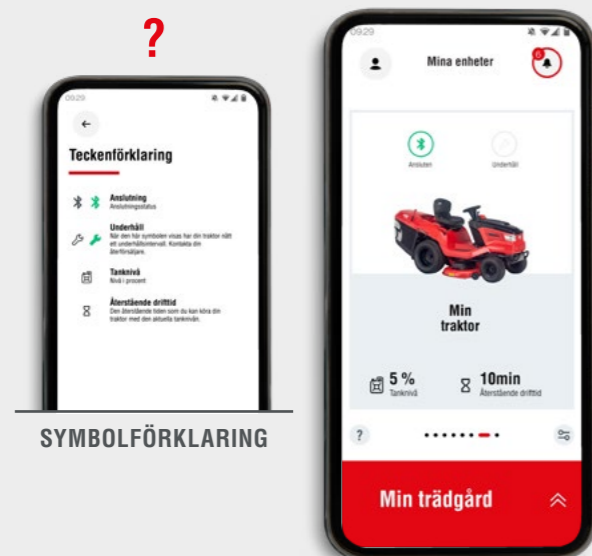

UPPTÄCK VÅR
INTELLIGTA
TRÄDGÅRDSVÄRLD

AL-KO inTOUCH SMART GARDEN APP

AL-KO[®]
inTOUCH

SMART GARDENING

ALLMÄNNA FUNKTIONER FÖR ALLA ENHETER

EXTRAFUNKTIONER ROBOLINHO[®] (W MODELLER)

MINA ENHETER

LÄGG TILL NY ENHET

Min trädgård

ÄNDRA
MASKININSTÄLLNINGAR

MEDDELANDEN

SYMBOLFÖRKLARING

Min trädgård

Home Connect Plus

Works with IFTTT

TILLBEHÖR OCH SERVICE

INSTÄLLNINGAR

KLIPTID

KLIPIHISTORIK

ENHETSSPECIFIKA
INSTÄLLNINGAR

Mer information om bekväm styrning och intelligenta funktioner finns på **sidan 22** och framåt

AL-KO inTOUCH SMART GARDEN APP

EXTRAFUNKTIONER INTELLIGENTA TRÄDGÅRDSTRAKTORER

EXTRAFUNKTIONER INTELLIGENTA GRÄSKLIPPARE

MINA ENHETER

SYMBOLFÖRKLARING

Mer information om bekväm styrning och intelligenta funktioner finns på **sida 52** och framåt

SYMBOLFÖRKLARING

Mer information om bekväm styrning och intelligenta funktioner finns på **sida 30** och framåt