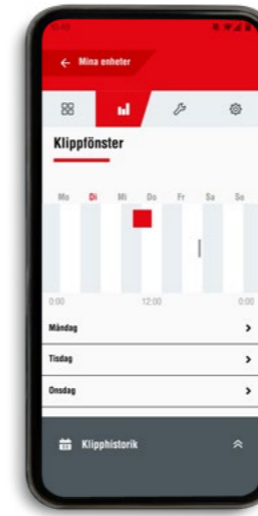

Works with IFTTT

- ✓ Skapa interaktion mellan intelligenta enheter
- ✓ Automatisera processerna för alla enheter
- ✓ Skapa anslutningar mellan Smart Gardening och Smart Home

GET IT ON
Google Play

Download on the
App Store

UPPTÄCK VÅR
INTELLIGTA
TRÄDGÅRDSVÄRLD

AL-KO inTOUCH SMART GARDEN APP

AL-KO[®]
inTOUCH

SMART GARDENING

ALLMÄNNA FUNKTIONER FÖR ALLA ENHETER

EXTRAFUNKTIONER ROBOLINHO[®] (W MODELLER)

MINA ENHETER

LÄGG TILL NY ENHET

Min trädgård

ÄNDRA
MASKININSTÄLLNINGAR

MEDDELANDEN

SYMBOLFÖRKLARING

Min trädgård

Home Connect Plus

Works with IFTTT

TILLBEHÖR OCH SERVICE

INSTÄLLNINGAR

KLIPTID

KLIPIHISTORIK

ENHETSSPECIFIKA
INSTÄLLNINGAR

Mer information om bekväm styrning och intelligenta funktioner finns på **sidan 22** och framåt

AL-KO inTOUCH SMART GARDEN APP

EXTRAFUNKTIONER INTELLIGENTA TRÄDGÅRDSTRAKTORER