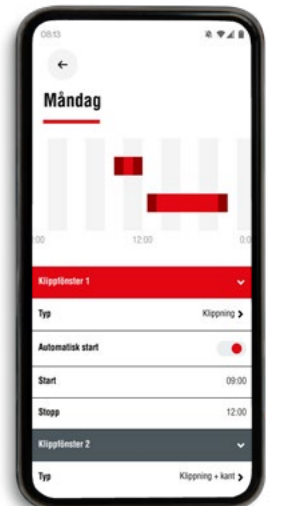

INTELLIGENT STYRNING

- ✓ Konfiguration av klipptider för Robolinho® W modeller
- ✓ Överföring av klippinställningarna till andra veckodagar
- ✓ Byt mellan olika klipplägen

Home Connect Plus

SMART HOME INTEGRATION

Works with IFTTT

- ✓ Skapa interaktion mellan intelligenta enheter
- ✓ Automatisera processerna för alla enheter
- ✓ Skapa anslutningar mellan Smart Gardening och Smart Home

GET IT ON
Google Play

Download on the
App Store

UPPTÄCK VÅR
INTELLIGTA
TRÄDGÅRDSVÄRLD