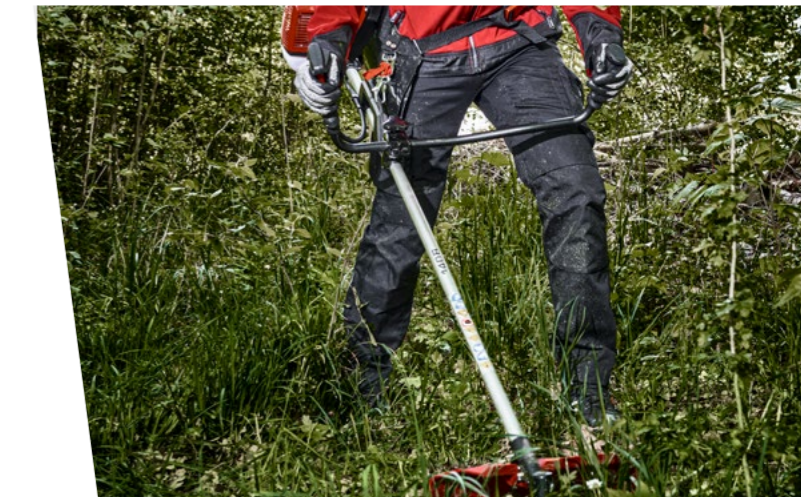

EMISSIONSSNÅLA LUFTKYLDA MOTORER

De bensindrivna röjsågsmodellerna 130, 140 och 151 från solo® by AL-KO har emissionssnåla och därmed även miljövänliga luftkylda motorer. De effektiva motorerna övertygar med sin starka dragkraft och utmärkta drivning. Tack vare luftspolningen av förbränningskammaren blir inga avgasrester kvar i maskinen. Det innebär upp till 45 procent lägre koldioxidutsläpp, högre effekt och lägre bensinförbrukning.

FAST AND EASY TRIMMERHUVUD OCH ANTIVIBRATIONSSYSTEMET PRO

På alla batteri- och bensindrivna modeller gör trimmerhuvudet Fast and Easy att det går lätt att trä in och rulla upp skärtråden, helt utan att öppna huvudet. Dessutom är vår starkaste modell, 151 B, utrustad med det professionella antivibrationssystemet Pro som ger en näst intill vibrationsfri drift.

* Inte på alla modeller