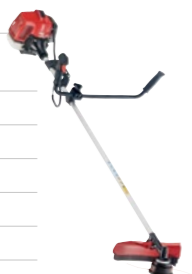

RÖJSÅGAR

83	GT 4235.2	127 644	84,0	93,0	96,0	3,0	4,50	1,50
84	126 L (med 3-tandat knivblad)	127 610	92,9	107,1	111,0	3,0	9,10	1,50
84	126 B	127 611	92,9	107,1	111,0	3,0	10,30	1,50
84	130 L	127 612	96,6	107,8	111,0	3,0	4,42	1,50
85	130 B	127 613	96,6	107,8	111,0	3,0	6,69	1,50
85	140 L	127 614	94,3	109,1	113,0	3,0	5,80	1,50
85	140 B	127 615	94,3	109,1	113,0	3,0	10,28	1,50
85	151 B	127 616	95,8	111,7	115,0	3,0	7,82	1,50